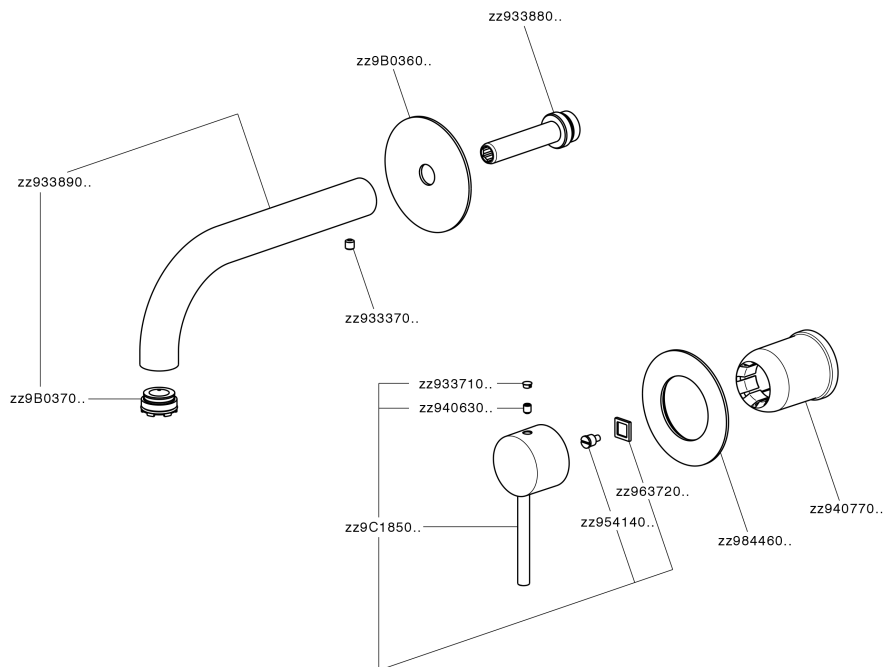

## Parte esterna monocomando lavabo a parete NUOVA KIRUNA\_K200551D

K200551D

<http://www.huberitalia.com/parte-esterna-monocomando-lavabo-a-parete-nuova-kiruna-k200551d>

Parte incasso monocomando lavabo a parete Easy-Box INCASSO\_ZB002450

ZB002450 <http://www.huberitalia.com/parte-incasso-monocomando-lavabo-a-parete-easy-box-incasso-zb002450>

2025-04-04