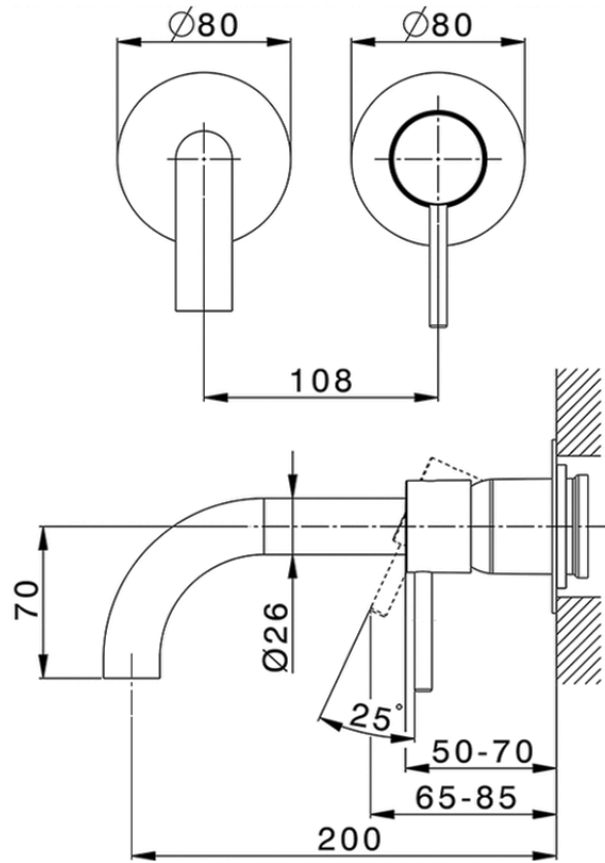

Parte esterna monocomando lavabo a parete NUOVA KIRUNA\_K200551D

K200551D

<http://www.huberitalia.com/parte-esterna-monocomando-lavabo-a-parete-nuova-kiruna-k200551d>

Piastra/Plate/Plaque/Platte/Placa

2-3mm: XX 56-76

10mm: XX 48-68