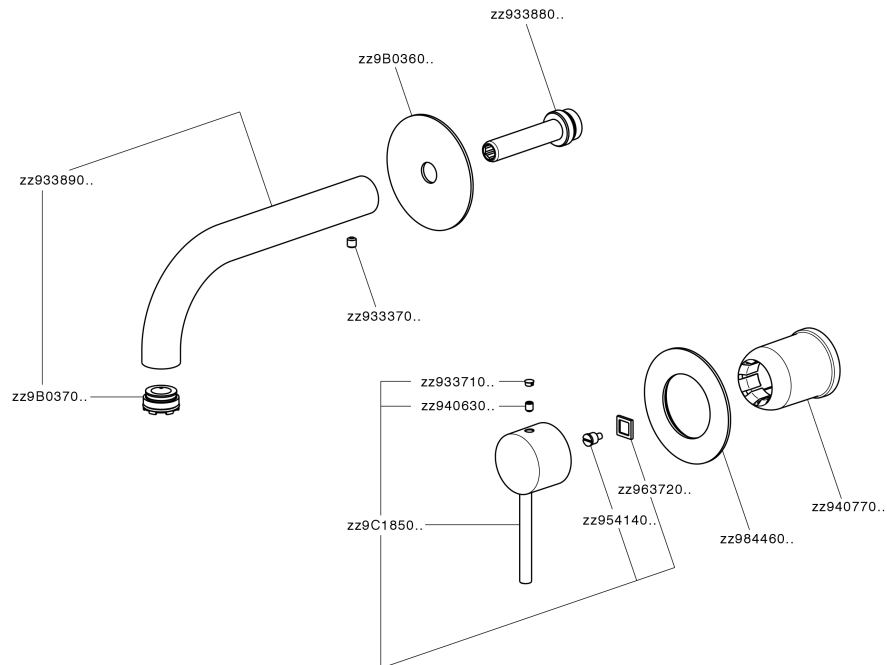

## Parte esterna monocomando lavabo a parete NUOVA KIRUNA\_K200551D

K200551D

<http://www.huberitalia.com/parte-esterna-monocomando-lavabo-a-parete-nuova-kiruna-k200551d>

**Parte incasso monocomando lavabo a parete Easy-Box INCASSO\_ZB002450**

ZB002450 <http://www.huberitalia.com/parte-incasso-monocomando-lavabo-a-parete-easy-box-incasso-zb002450>

2025-04-04