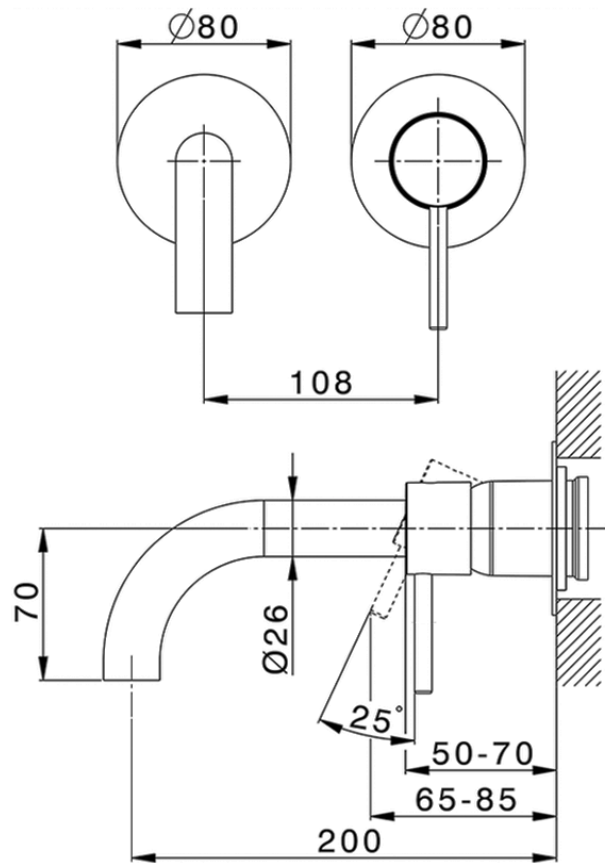

Parte esterna monocomando lavabo a parete NUOVA KIRUNA_K200551D

K200551D

<http://www.huberitalia.com/parte-esterna-monocomando-lavabo-a-parete-nuova-kiruna-k200551d>

Piastra/Plate/Plaque/Platte/Placa

2-3mm: XX 56-76

10mm: XX 48-68