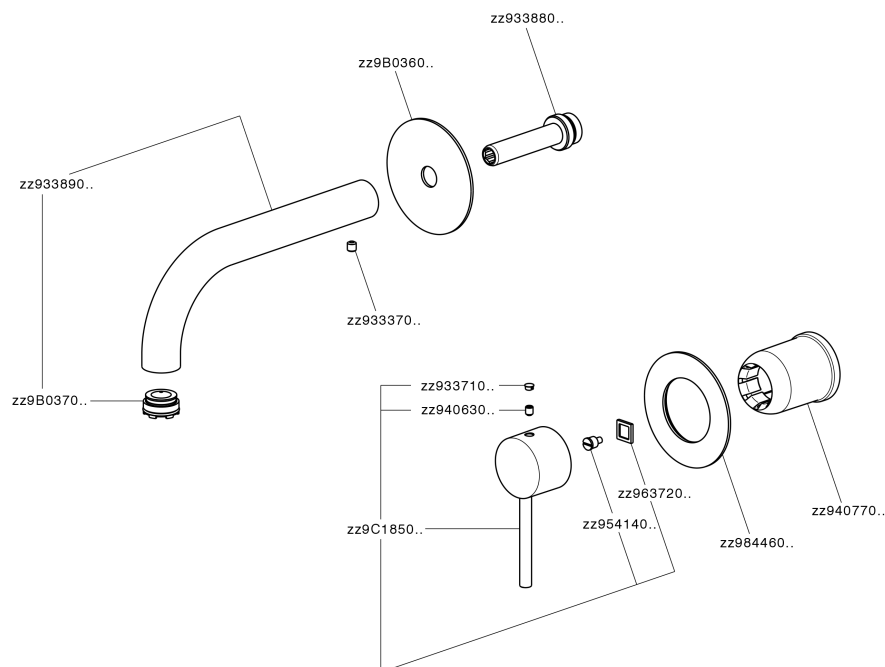

## Parte esterna monocomando lavabo a parete NUOVA KIRUNA\_K200551D

K200551D

<http://www.huberitalia.com/parte-esterna-monocomando-lavabo-a-parete-nuova-kiruna-k200551d>

Parte incasso monocomando lavabo a parete Easy-Box INCASSO\_ZB002450

ZB002450 <http://www.huberitalia.com/parte-incasso-monocomando-lavabo-a-parete-easy-box-incasso-zb002450>

2025-04-04