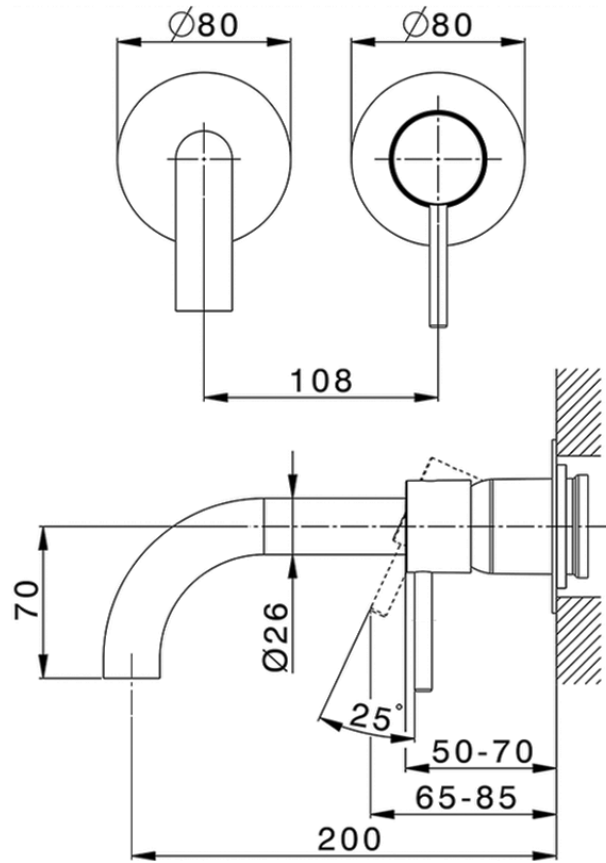

Parte esterna monocomando lavabo a parete NUOVA KIRUNA_K200551D

K200551D

<http://www.huberitalia.com/parte-esterna-monocomando-lavabo-a-parete-nuova-kiruna-k200551d>

Piastra/Plate/Plaque/Platte/Placa

2-3mm: XX 56-76

10mm: XX 48-68