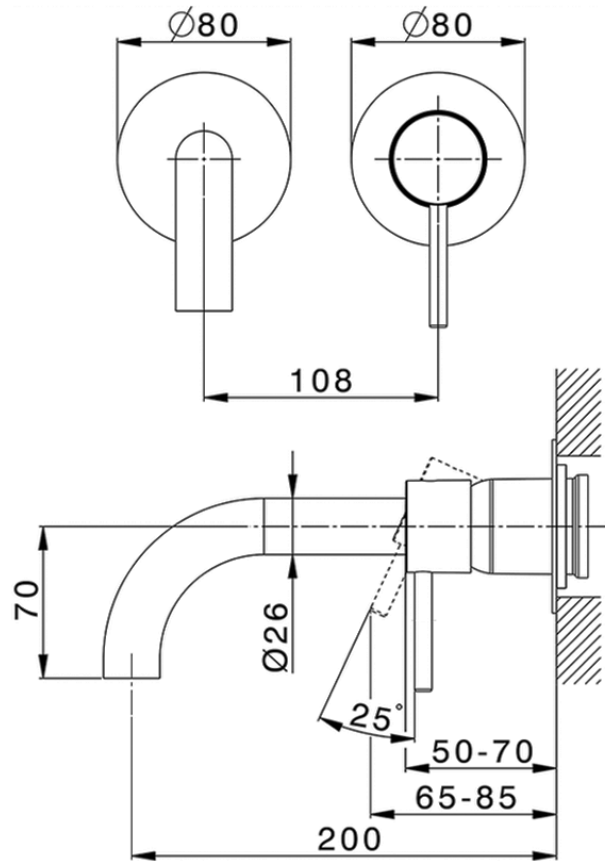

Parte esterna monocomando lavabo a parete NUOVA KIRUNA_K200551D

K200551D

<http://www.huberitalia.com/parte-esterna-monocomando-lavabo-a-parete-nuova-kiruna-k200551d>

Piastra/Plate/Plaque/Platte/Placa

2-3mm: XX 56-76

10mm: XX 48-68