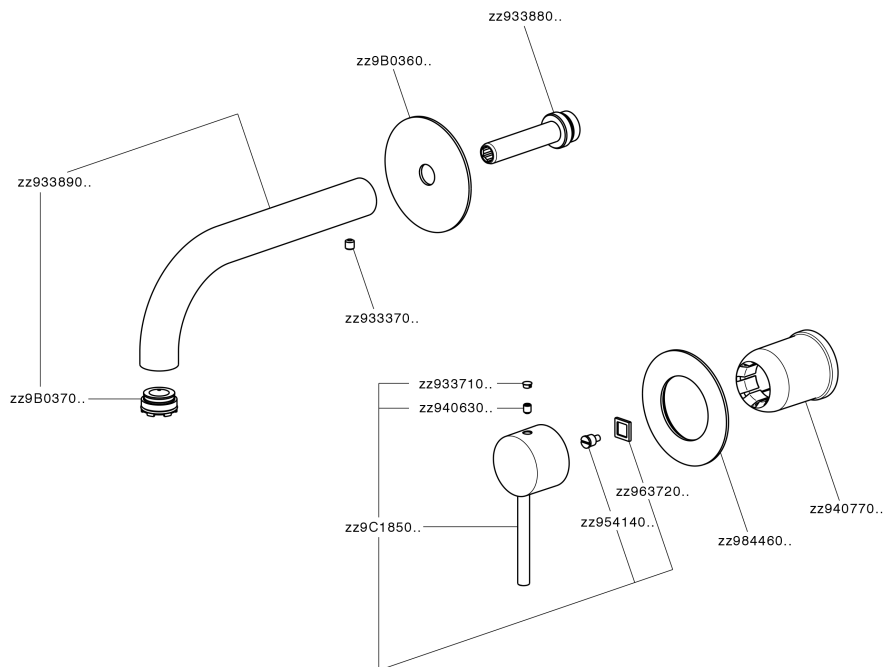

Parte esterna monocomando lavabo a parete NUOVA KIRUNA_K200551D

K200551D

<http://www.huberitalia.com/parte-esterna-monocomando-lavabo-a-parete-nuova-kiruna-k200551d>

Parte incasso monocomando lavabo a parete Easy-Box INCASSO_ZB002450

ZB002450 <http://www.huberitalia.com/parte-incasso-monocomando-lavabo-a-parete-easy-box-incasso-zb002450>

2025-04-04