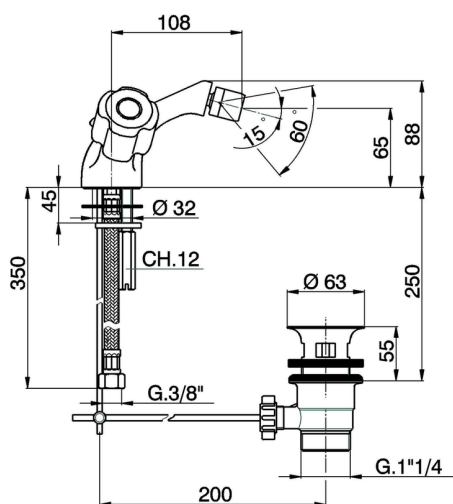

Miscelatore bidet EVA_EV000558

MODELLO **EV000558**

Miscelatore bidet, con scarico automatico 1"1/4, flex inox G.3/8", senza maniglie

FINITURE DISPONIBILI

CARATTERISTICHE

2025-04-03