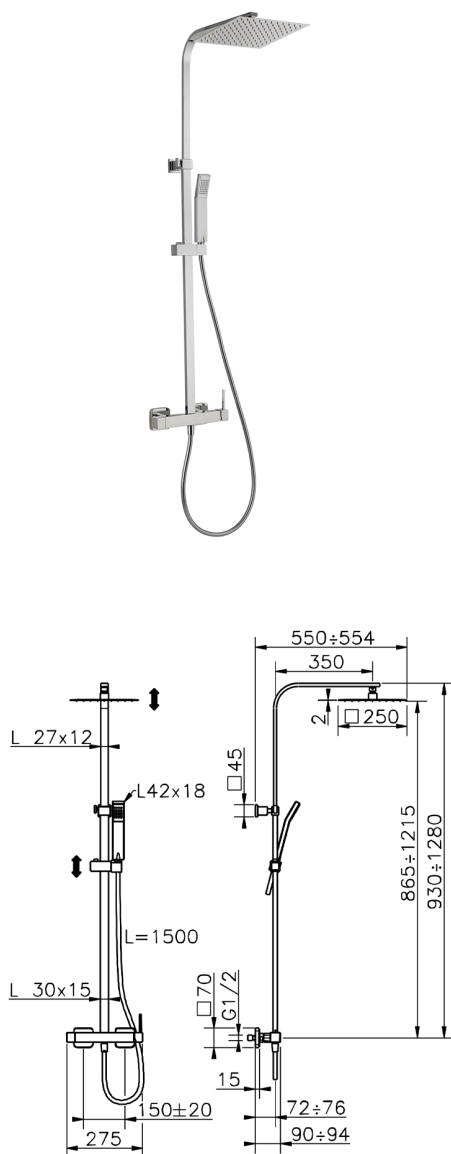

## Colonna doccia monocomando 2 funzioni NUOVA EGO\_QT0R4031

MODELLO **QT0R4031**

Colonna doccia monocomando 2 funzioni,deviastop  
2 uscite,colonna telescopica,supporto doccetta  
scorrevole,doccetta monogetto Quad 42x18 mm in  
ABS,soffione quadro 250x250 mm sp.2 mm in  
INOX,flessibile liscio SILVERFLEX 150 cm

FINITURE DISPONIBILI

**21** 21 Cromo

CARATTERISTICHE

Ricambio Cartuccia **ZZ94240000**

**Cartuccia Monocomando 25 mm**

2025-04-02