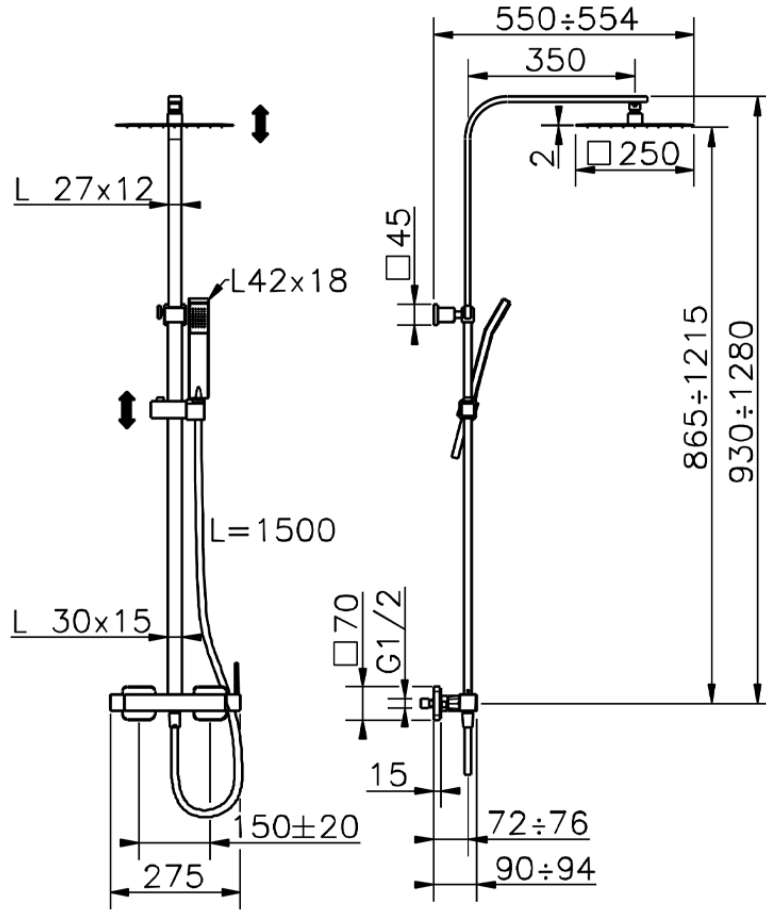

Colonna doccia monocomando 2 funzioni NUOVA EGO_QT0R4031

QT0R4031

<http://www.huberitalia.com/colonna-doccia-monocomando-2-funzioni-nuova-ego-qt0r4031>

2025-04-02