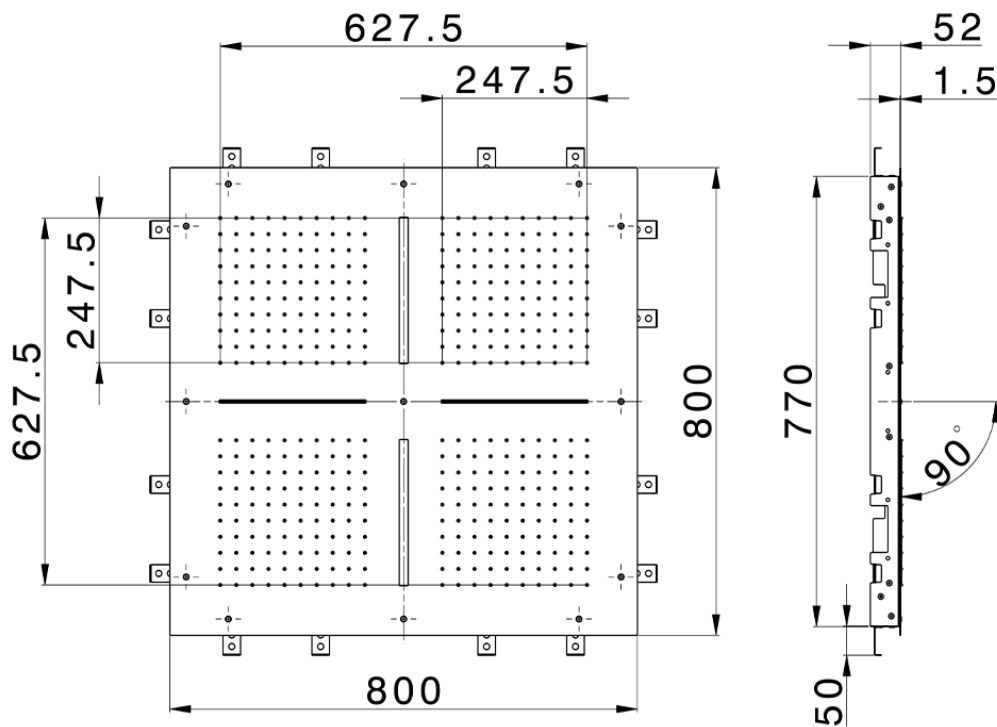

Soffione a soffitto con cromoterapia 800x800 mm ZEN_ZS1C0105

ZS1C0105

<http://www.huberitalia.com/soffione-a-soffitto-con-cromoterapia-800x800-mm-zen-zs1c0105>

2025-04-04