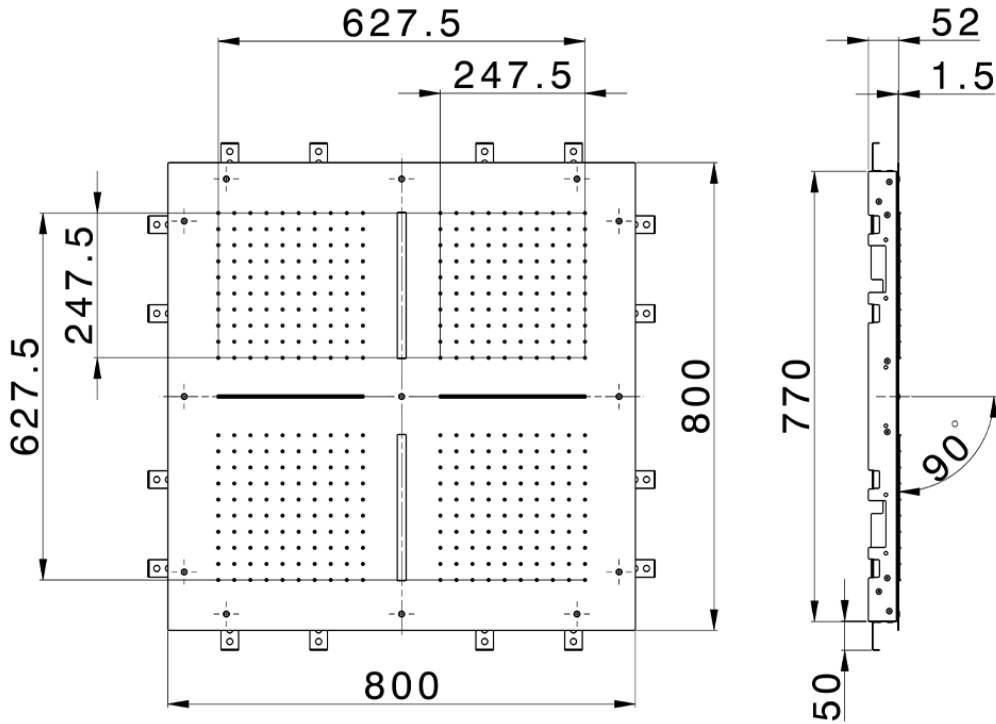

Soffione a soffitto con cromoterapia 800x800 mm ZEN_ZS1C0105

ZS1C0105

<http://www.huberitalia.com/soffione-a-soffitto-con-cromoterapia-800x800-mm-zen-zs1c0105>

2025-04-04