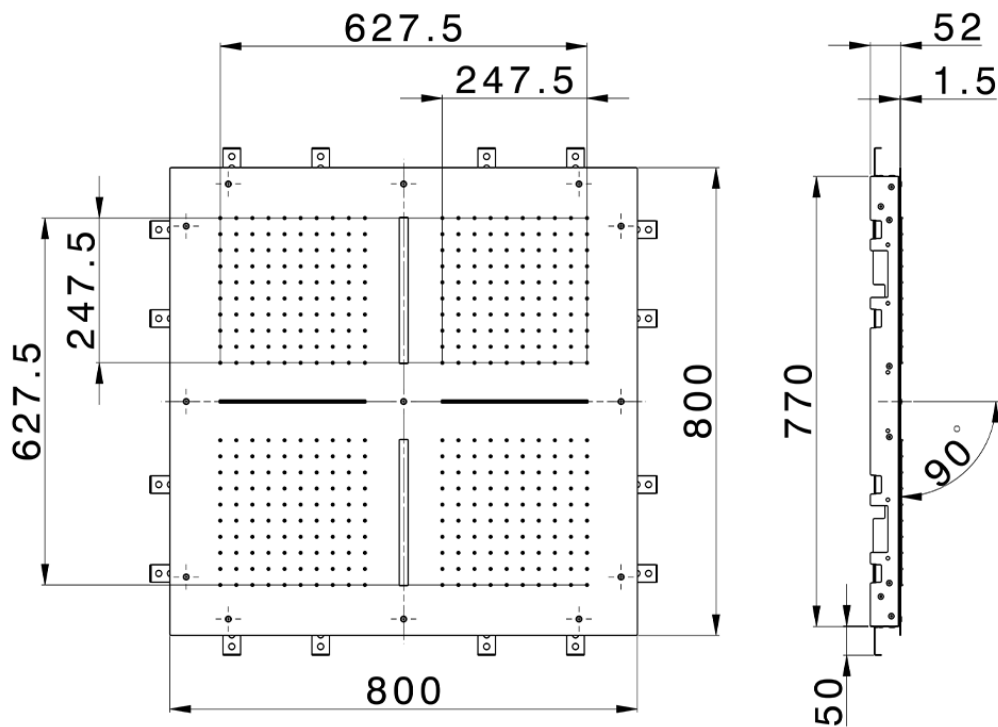

Soffione a soffitto con cromoterapia 800x800 mm ZEN_ZS1C0105

ZS1C0105

<http://www.huberitalia.com/soffione-a-soffitto-con-cromoterapia-800x800-mm-zen-zs1c0105>

2025-04-04