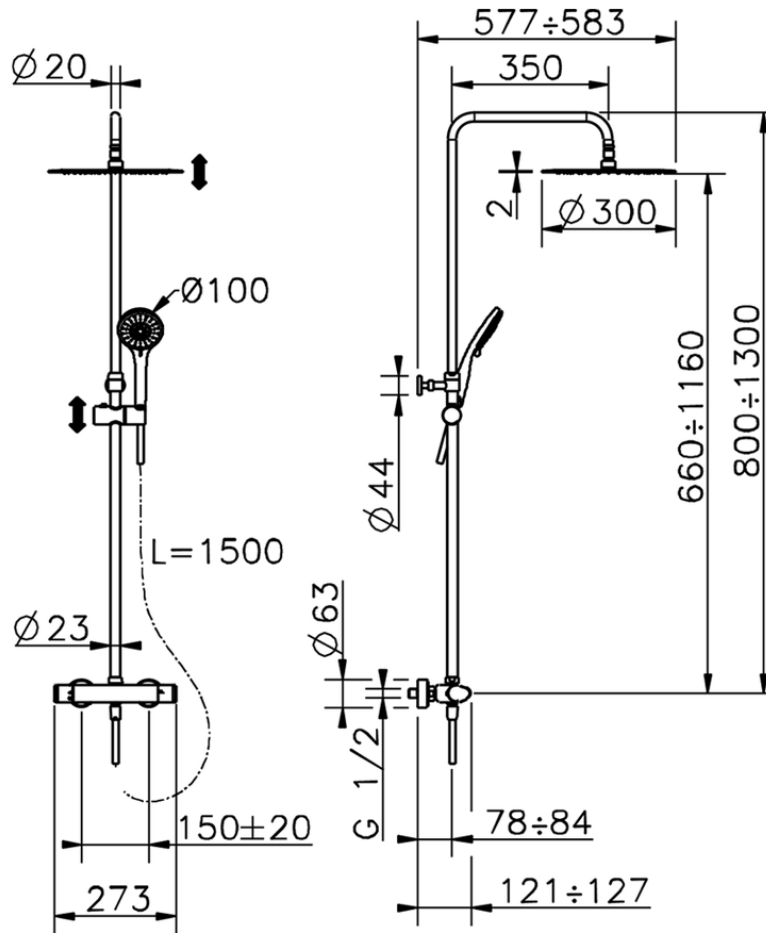

## Colonna doccia termostatica 2 funzioni H3\_H3C82050

H3C82050

<http://www.huberitalia.com/colonna-doccia-termostatica-2-funzioni-h3-h3c82050>

2025-04-01