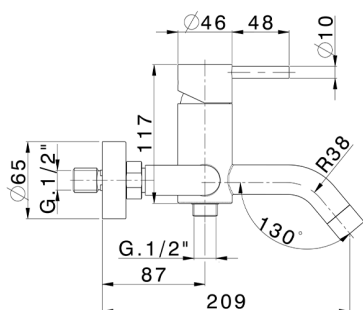

## Miscelatore progressivo vasca completo LYNOX\_LX000121

MODELLO **LX000121**

Miscelatore progressivo vasca completo, con deviatore, supporto doccetta snodato murale, doccetta monogetto minimalista D.22 mm in INOX, flex inox 150 cm - Inox AISI 304

FINITURE DISPONIBILI

**D1** D1 Inox Spazzolato

CARATTERISTICHE

Ricambio Cartuccia **ZZ9B871000**

**Cartuccia Monocomando Progressiva 40 mm**

2025-04-05