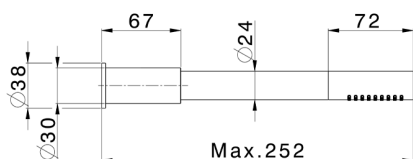

FINITURE DISPONIBILI

**D1** D1 Inox Spazzolato

CARATTERISTICHE

Ricambio Cartuccia **ZZ9B871000**

**Cartuccia Monocomando Progressiva 40 mm**

2025-04-05