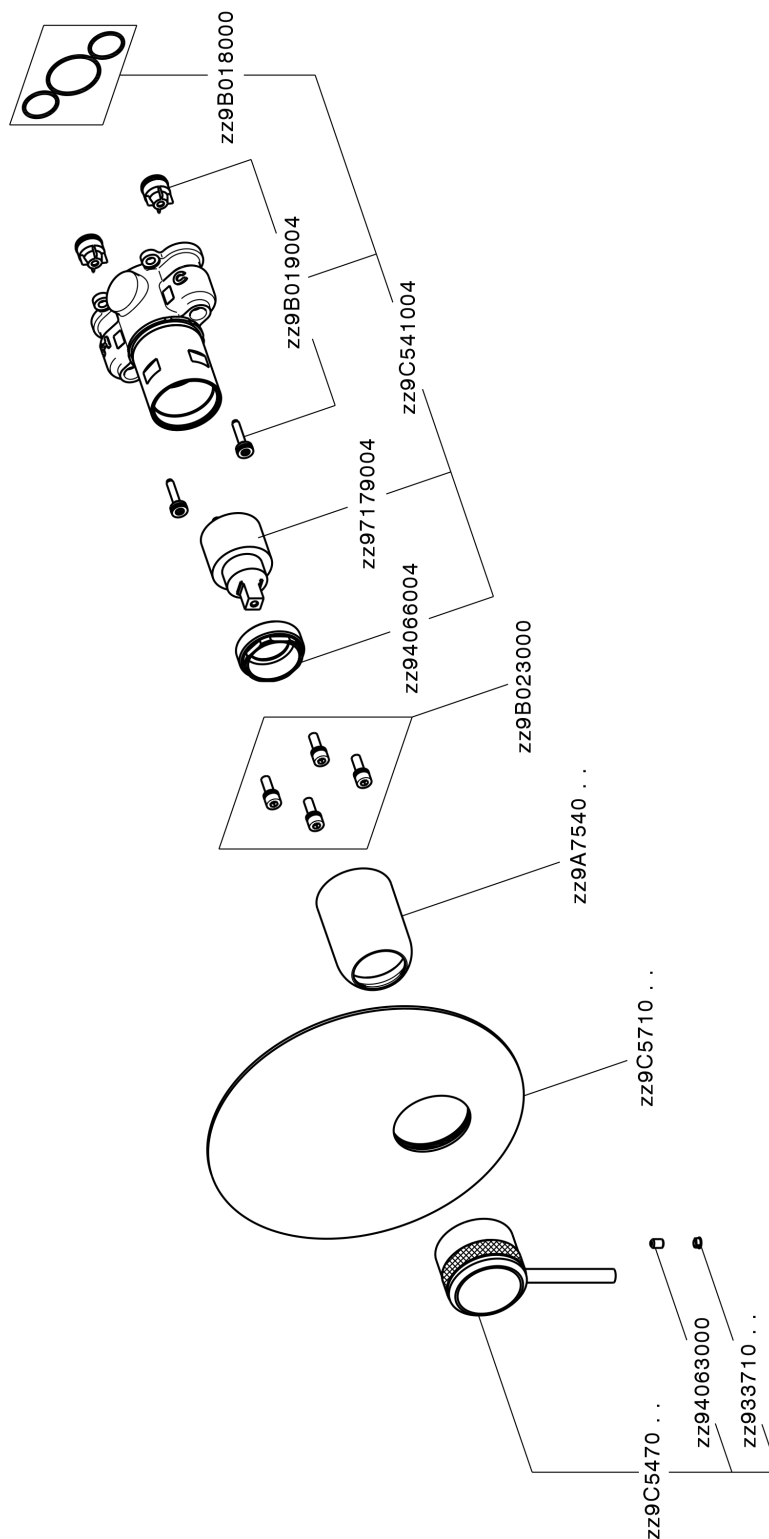

Completo Monocomando per One-Box ONE BOX_CR0BM010

MODELLO **CR0BM010**

Completo Monocomando per One-Box, 1 uscita, profondità minima di installazione 67 mm, senza parte incasso, per art. ZB00B030-ZB00B031

FINITURE DISPONIBILI

-  **21** 21 Cromo
-  **2F** 2F Nichel Spazzolato
-  **2Q** 2Q Black Titanium

CARATTERISTICHE

Ricambio Cartuccia **ZZ97179000**

Cartuccia Monocomando 35 mm

Installazione **Incasso**

Parti Incasso necessarie **ZB00B031**

ZB00B030

Completo Monocomando per One-Box ONE BOX_CR0BM010

CR0BM010

<http://www.huberitalia.com/completo-monocomando-per-one-box-one-box-cr0bm010>

One-Box Universale per incasso ONE BOX_ZB00B031

MODELLO **ZB00B031**

One-Box Universale per incasso, per termostatico o monocomando 1 o 2 o 3 uscite, senza parte esterna, con silenziosi, con guarnizione per sigillatura

FINITURE DISPONIBILI

 **04** 04 Senza Finitura

CARATTERISTICHE