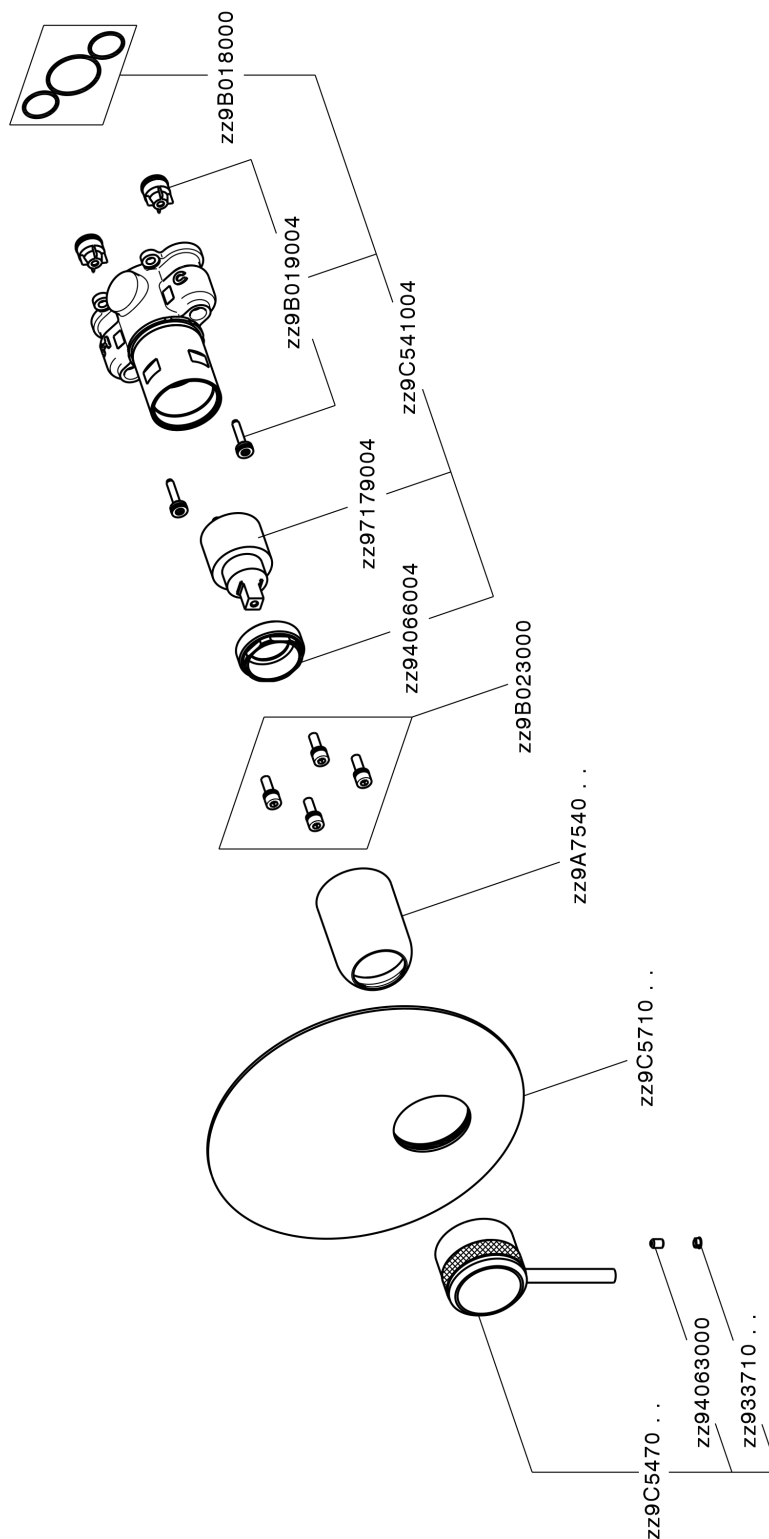

Completo Monocomando per One-Box ONE BOX_CR0BM010

MODELLO **CR0BM010**

Completo Monocomando per One-Box, 1 uscita, profondità minima di installazione 67 mm, senza parte incasso, per art. ZB00B030-ZB00B031

FINITURE DISPONIBILI

-  **21** 21 Cromo
-  **2F** 2F Nichel Spazzolato
-  **2Q** 2Q Black Titanium

CARATTERISTICHE

Ricambio Cartuccia **ZZ97179000**

Cartuccia Monocomando 35 mm

Installazione **Incasso**

Parti Incasso necessarie **ZB00B031**

ZB00B030

Completo Monocomando per One-Box ONE BOX_CR0BM010

CR0BM010

<http://www.huberitalia.com/completo-monocomando-per-one-box-one-box-cr0bm010>

One-Box Universale per incasso ONE BOX_ZB00B031

MODELLO **ZB00B031**

One-Box Universale per incasso, per termostatico o monocomando 1 o 2 o 3 uscite, senza parte esterna, con silenziosi, con guarnizione per sigillatura

FINITURE DISPONIBILI

04 04 Senza Finitura

CARATTERISTICHE