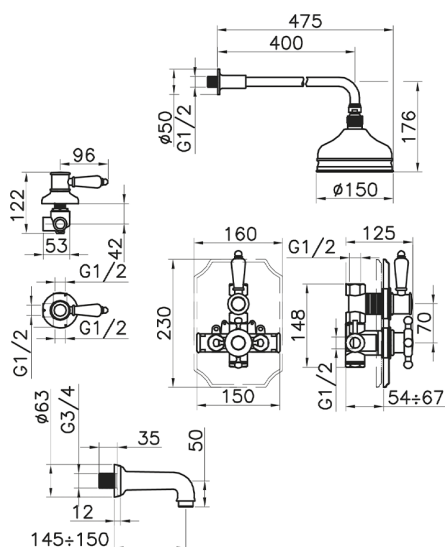

## Completo miscelatore termostatico vasca incasso VICTORIAN\_916.VT01H.

MODELLO **916.VT01H.**

Completo miscelatore termostatico vasca incasso, miscelatore termostatico incasso 1/2", rubinetto d'arresto con uscita 1/2", deviatore 2 uscite, braccio doccia con soffione L.400 mm, soffione tondo D.150 mm in ottone, bocca erogatoria L.150 mm 3/4 M, senza flex e doccetta

### CARATTERISTICHE

Ricambio Cartuccia **24.04A.PP**  
**Cartuccia Termostatica Plus P 8X20**  
 Installazione **Incasso**