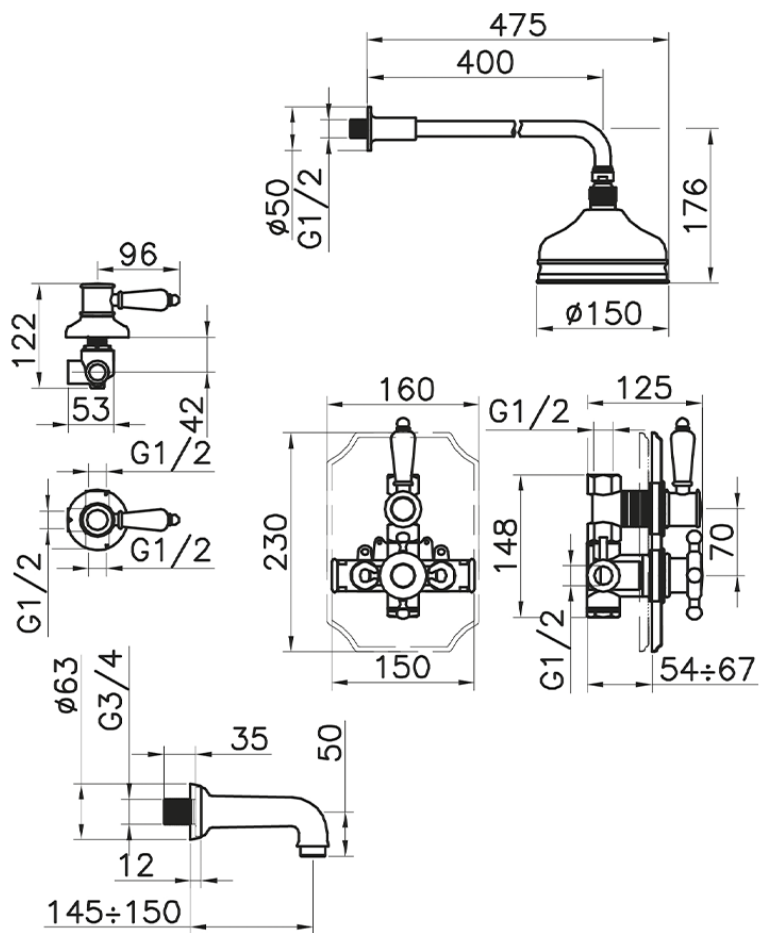

Completo miscelatore termostatico vasca incasso VICTORIAN_916.VT01H.

916.VT01H.

<http://www.huberitalia.com/completo-miscelatore-termostatico-vasca-incasso-victorian-916-vt01h>

2024-12-22