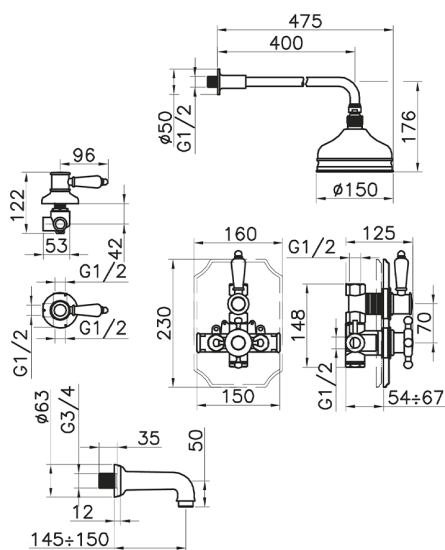

## Completo miscelatore termostatico vasca incasso VICTORIAN\_916.VT01H.

MODELLO **916.VT01H.**

Completo miscelatore termostatico vasca incasso, miscelatore termostatico incasso 1/2", rubinetto d'arresto con uscita 1/2", deviatore 2 uscite, braccio doccia con soffione L.400 mm, soffione tondo D.150 mm in ottone, bocca erogatoria L.150 mm 3/4 M, senza flex e doccetta

### CARATTERISTICHE

Ricambio Cartuccia **24.04A.PP**  
**Cartuccia Termostatica Plus P 8X20**  
 Installazione **Incasso**