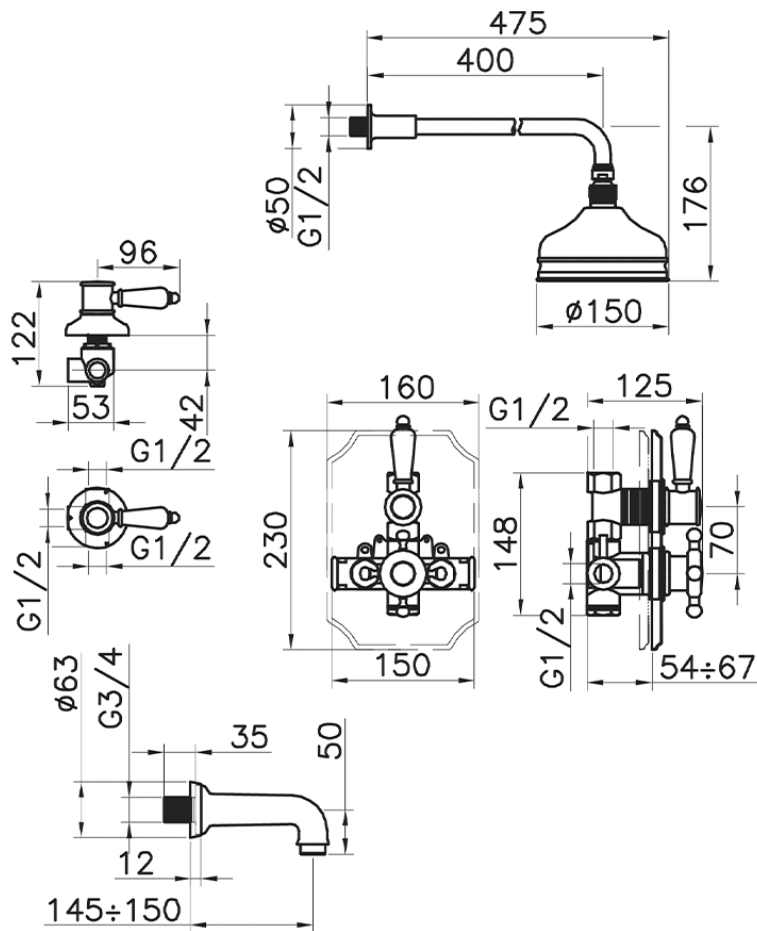

## Completo miscelatore termostatico vasca incasso VICTORIAN\_916.VT01H.

916.VT01H.

<http://www.huberitalia.com/completo-miscelatore-termostatico-vasca-incasso-victorian-916-vt01h>

2024-12-22