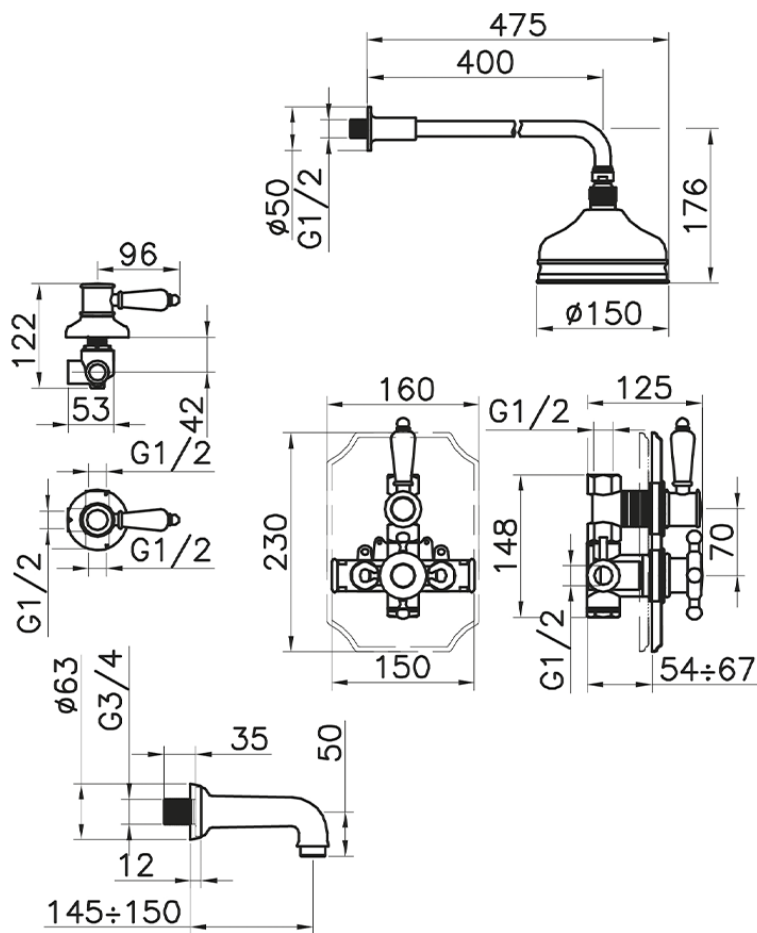

## Completo miscelatore termostatico vasca incasso VICTORIAN\_916.VT01H.

916.VT01H.

<http://www.huberitalia.com/completo-miscelatore-termostatico-vasca-incasso-victorian-916-vt01h>

2024-12-22