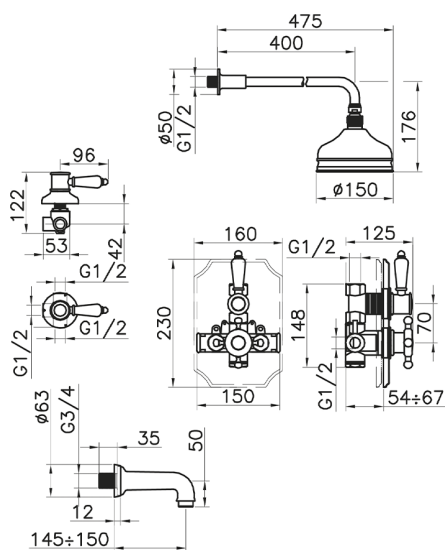

Completo miscelatore termostatico vasca incasso VICTORIAN_916.VT01H.

MODELLO **916.VT01H.**

Completo miscelatore termostatico vasca incasso, miscelatore termostatico incasso 1/2", rubinetto d'arresto con uscita 1/2", deviatore 2 uscite, braccio doccia con soffione L.400 mm, soffione tondo D.150 mm in ottone, bocca erogatoria L.150 mm 3/4 M, senza flex e doccetta

FINITURE DISPONIBILI

-  **AC** AC Nichel Satinato Spazzolato
-  **AG** AG Oro Antico
-  **BA** BA Vecchio Bronzo
-  **CR** CR Cromo
-  **2W** 2W Oro Spazzolato

CARATTERISTICHE

Ricambio Cartuccia **24.04A.PP**
Cartuccia Termostatica Plus P 8X20
 Installazione **Incasso**