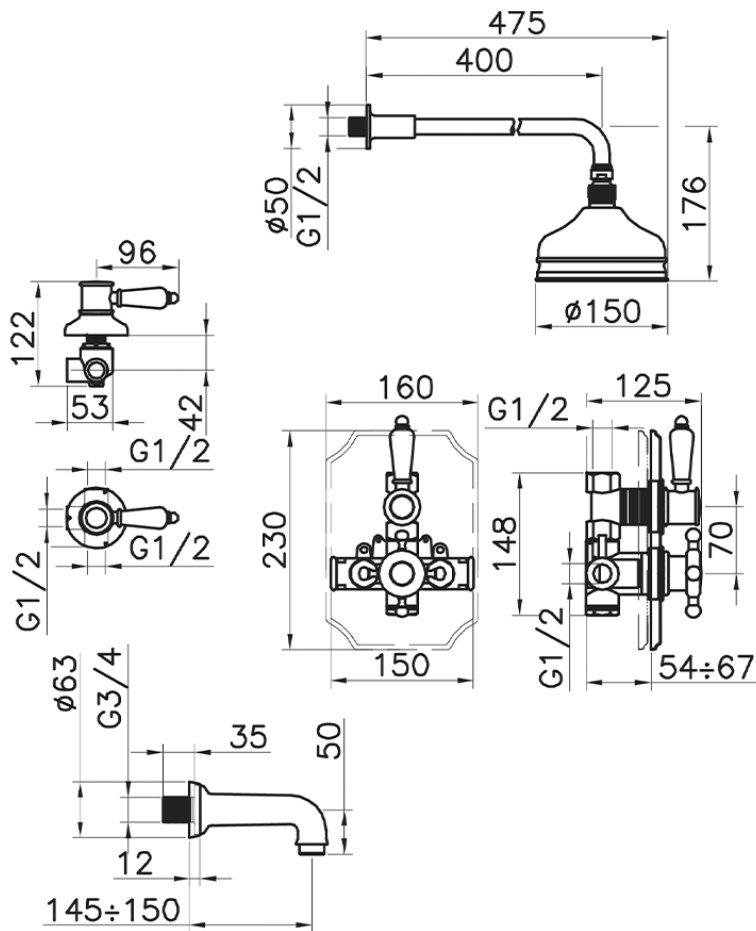

## Completo miscelatore termostatico vasca incasso VICTORIAN\_916.VT01H.

916.VT01H.

<http://www.huberitalia.com/completo-miscelatore-termostatico-vasca-incasso-victorian-916-vt01h>

2024-12-22