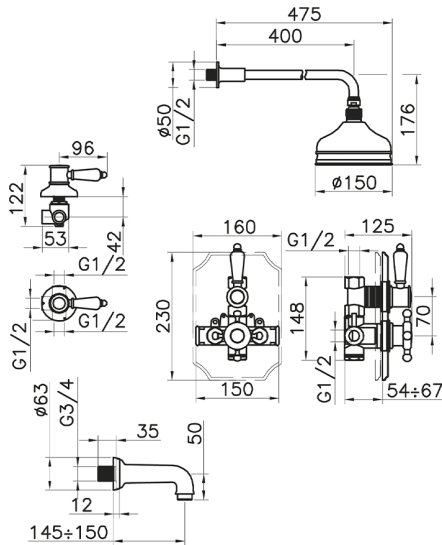

Completo miscelatore termostatico vasca incasso VICTORIAN_916.VT01H.

MODELLO **916.VT01H.**

Completo miscelatore termostatico vasca incasso, miscelatore termostatico incasso 1/2", rubinetto d'arresto con uscita 1/2", deviatore 2 uscite, braccio doccia con soffione L.400 mm, soffione tondo D.150 mm in ottone, bocca erogatoria L.150 mm 3/4 M, senza flex e doccetta

FINITURE DISPONIBILI

CARATTERISTICHE

Ricambio Cartuccia **24.04A.PP**

Cartuccia Termostatica Plus P 8X20

Installazione **Incasso**

Termostatico

Il Termostatico Huber è il tuo personale gestore dell'acqua che ti aiuta a gestire e controllare acqua ed energia senza sprechi.