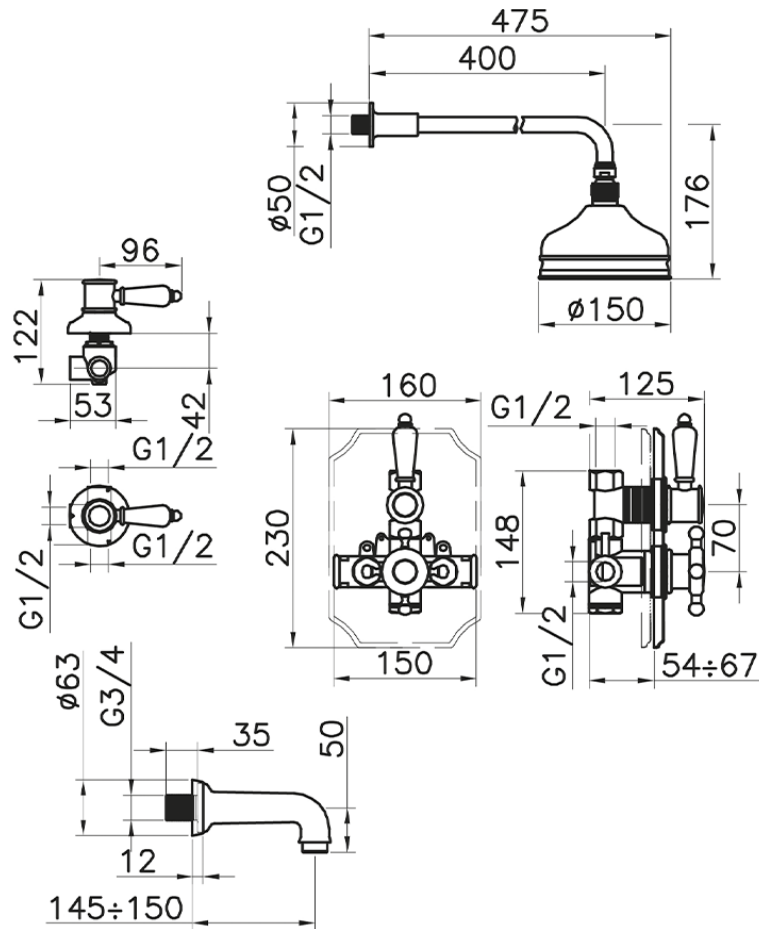

Completo miscelatore termostatico vasca incasso VICTORIAN_916.VT01H.

916.VT01H.

<http://www.huberitalia.com/completo-miscelatore-termostatico-vasca-incasso-victorian-916-vt01h>

2025-01-03