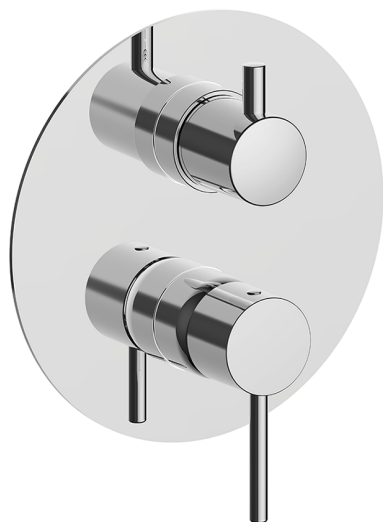

## Completo Monocomando per One-Box M32\_MT0BM030

MODELLO **MT0BM030**

Completo Monocomando per One-Box, con deviatore 2-3 uscite, profondità minima di installazione 67 mm, senza parte incasso, per art. ZB00B030-ZB00B031

## One-Box Universale per incasso ONE BOX\_ZB00B031

MODELLO **ZB00B031**

One-Box Universale per incasso, per termostatico o monocomando 1 o 2 o 3 uscite, senza parte esterna, con silenziosi, con guarnizione per sigillatura