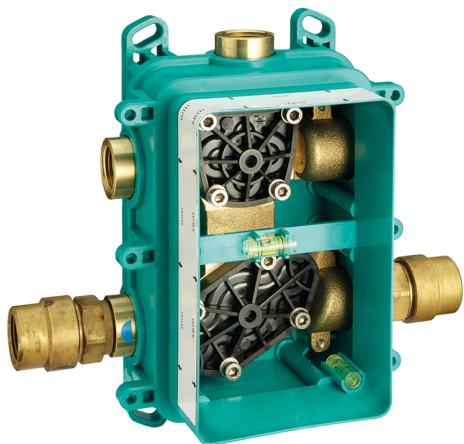

## Completo Monocomando per One-Box M32\_MT0BM030

MODELLO **MT0BM030**

Completo Monocomando per One-Box, con deviatore 2-3 uscite, profondità minima di installazione 67 mm, senza parte incasso, per art. ZB00B030-ZB00B031

### CARATTERISTICHE

Ricambio Cartuccia **ZZ97179000**

Installazione **Incasso**

Parti Incasso necessarie **ZB00B031**

**ZB00B030**

## One-Box Universale per incasso ONE BOX\_ZB00B031

MODELLO **ZB00B031**

One-Box Universale per incasso, per termostatico o monocomando 1 o 2 o 3 uscite, senza parte esterna, con silenziosi, con guarnizione per sigillatura

## One-Box Universale per incasso ONE BOX\_ZB00B030

MODELLO **ZB00B030**

One-Box Universale per incasso, per termostatico o monocomando 1 o 2 o 3 uscite, senza parte esterna, senza silenzianti, con guarnizione per sigillatura