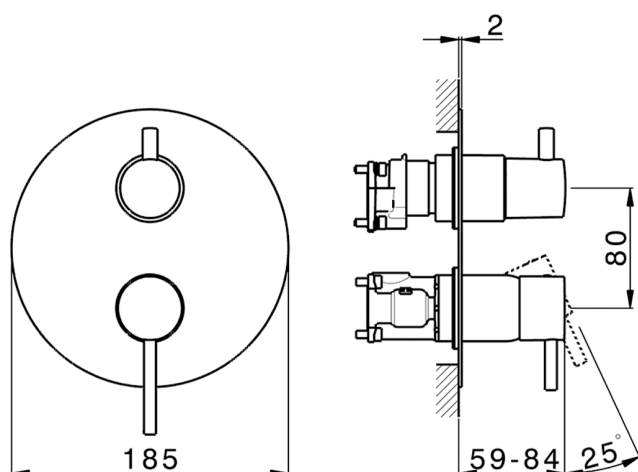

Completo Monocomando per One-Box M32_MT0BM030

MODELLO **MT0BM030**

Completo Monocomando per One-Box, con deviatore 2-3 uscite, profondità minima di installazione 67 mm, senza parte incasso, per art. ZB00B030-ZB00B031