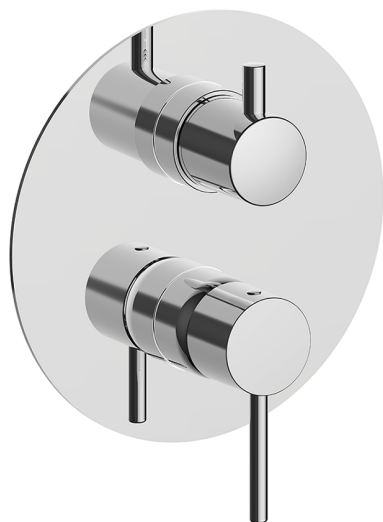

Completo Monocomando per One-Box M32_MT0BM030

MODELLO **MT0BM030**

Completo Monocomando per One-Box, con deviatore 2-3 uscite, profondità minima di installazione 67 mm, senza parte incasso, per art. ZB00B030-ZB00B031

FINITURE DISPONIBILI

-  **21** 21 Cromo
-  **26** 26 Vecchio Rame
-  **2F** 2F Nichel Spazzolato
-  **2W** 2W Oro Spazzolato
-  **40** 40 Nero Opaco
-  **4Q** 4Q Bianco Opaco

CARATTERISTICHE

Ricambio Cartuccia **ZZ97179000**
 Installazione **Incasso**
 Parti Incasso necessarie **ZB00B031**
ZB00B030

One-Box Universale per incasso ONE BOX_ZB00B031

MODELLO **ZB00B031**

One-Box Universale per incasso, per termostatico o monocomando 1 o 2 o 3 uscite, senza parte esterna, con silenziosi, con guarnizione per sigillatura

One-Box Universale per incasso ONE BOX_ZB00B030

MODELLO **ZB00B030**

One-Box Universale per incasso, per termostatico o monocomando 1 o 2 o 3 uscite, senza parte esterna, senza silenzianti, con guarnizione per sigillatura