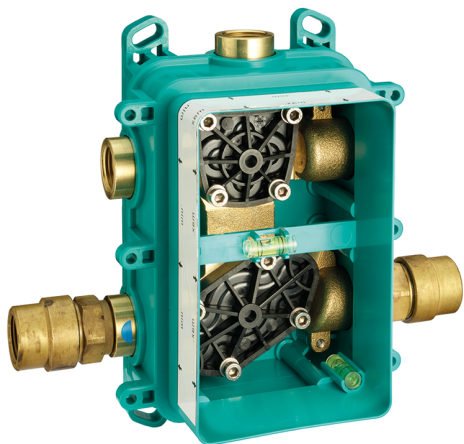

Completo Monocomando per One-Box M32_MT0BM030

MODELLO **MT0BM030**

Completo Monocomando per One-Box, con deviatore 2-3 uscite, profondità minima di installazione 67 mm, senza parte incasso, per art. ZB00B030-ZB00B031

FINITURE DISPONIBILI

-  **21** 21 Cromo
-  **26** 26 Vecchio Rame
-  **2F** 2F Nichel Spazzolato
-  **2W** 2W Oro Spazzolato
-  **40** 40 Nero Opaco
-  **4Q** 4Q Bianco Opaco

CARATTERISTICHE

Ricambio Cartuccia **ZZ97179000**
 Installazione **Incasso**
 Parti Incasso necessarie **ZB00B031**
ZB00B030

One-Box Universale per incasso ONE BOX_ZB00B031

MODELLO **ZB00B031**

One-Box Universale per incasso, per termostatico o monocomando 1 o 2 o 3 uscite, senza parte esterna, con silenziosi, con guarnizione per sigillatura

One-Box Universale per incasso ONE BOX_ZB00B030

MODELLO **ZB00B030**

One-Box Universale per incasso, per termostatico o monocomando 1 o 2 o 3 uscite, senza parte esterna, senza silenzianti, con guarnizione per sigillatura