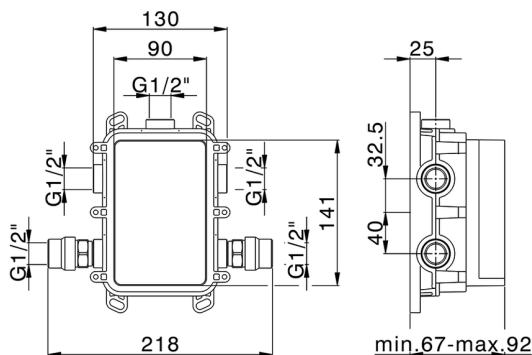

Termostatico

Il Termostatico Huber è il tuo personale gestore dell'acqua che ti aiuta a gestire e controllare acqua ed energia senza sprechi.