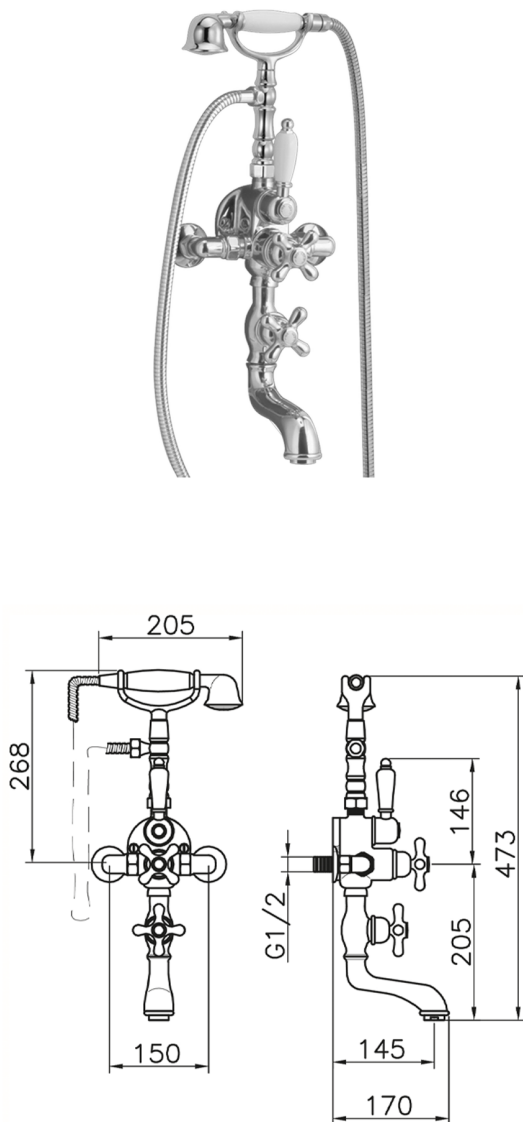

## Miscelatore termostatico vasca CROISSETTE\_198.CS01H.

MODELLO **198.CS01H.**

Miscelatore termostatico vasca, supporto doccetta su forcella, doccetta monogetto Classica in Ottone D.53 mm, flex Ottone 150 cm

### FINITURE DISPONIBILI

**AG** AG Oro Antico

**BA** BA Vecchio Bronzo

**CR** CR Cromo

**2W** 2W Oro Spazzolato

### CARATTERISTICHE

Ricambio Cartuccia **24.04A.PP**

**Cartuccia Termostatica Plus P 8X20**