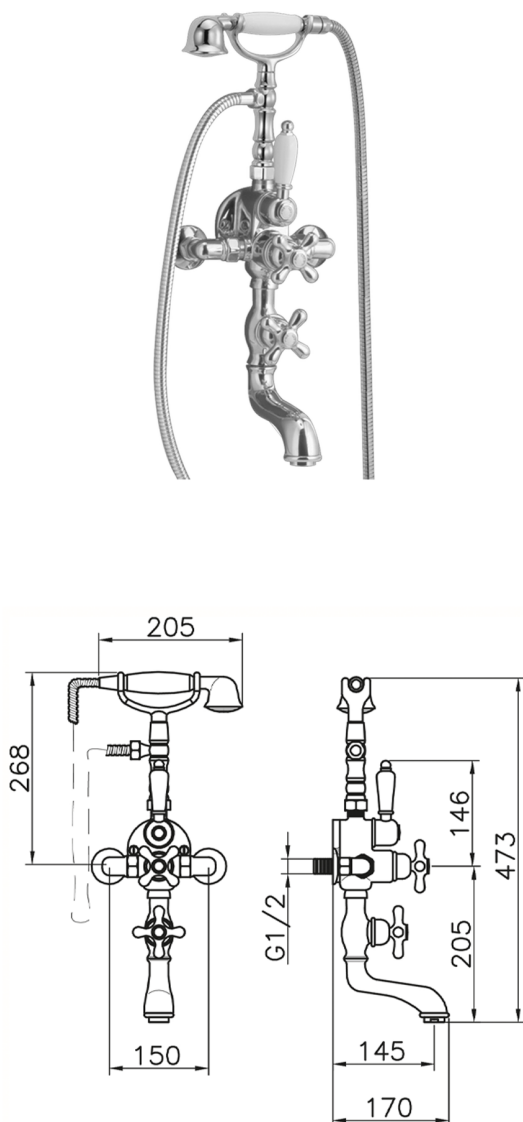

Miscelatore termostatico vasca CROISETTE_198.CS01H.

MODELLO **198.CS01H.**

Miscelatore termostatico vasca, supporto doccetta su forcella, doccetta monogetto Classica in Ottone D.53 mm, flex Ottone 150 cm

FINITURE DISPONIBILI

-  **AG** AG Oro Antico
-  **BA** BA Vecchio Bronzo
-  **CR** CR Cromo
-  **2W** 2W Oro Spazzolato

CARATTERISTICHE

Ricambio Cartuccia **24.04A.PP**

Cartuccia Termostatica Plus P 8X20

Termostatico