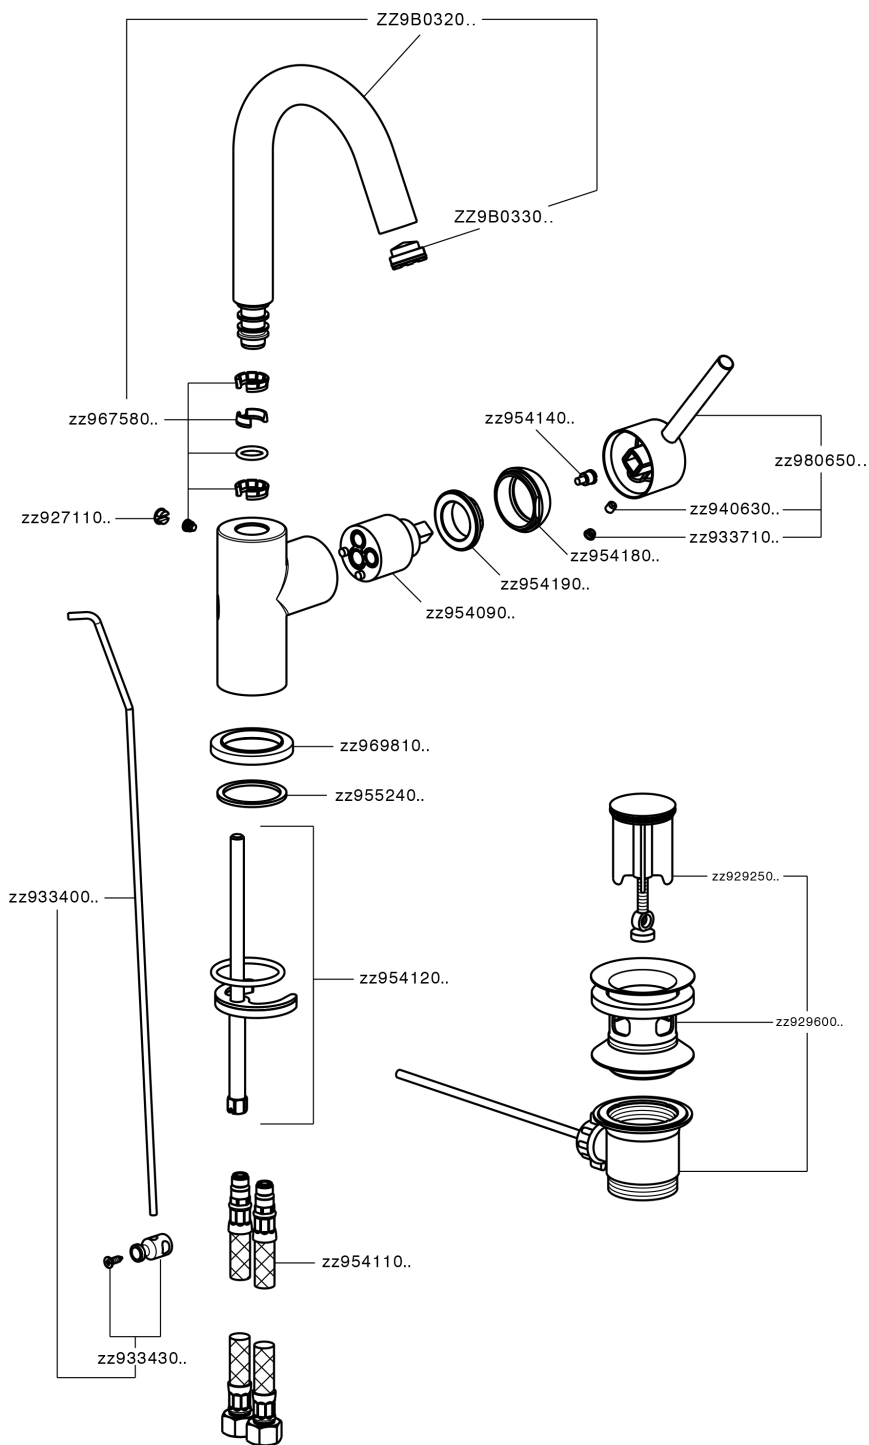

Miscelatore monocomando lavabo EnergySave NUOVA KIRUNA_K2000475

K2000475

<http://www.huberitalia.com/miscelatore-monocomando-lavabo-energysave-nuova-kiruna-k2000475>

2025-02-05