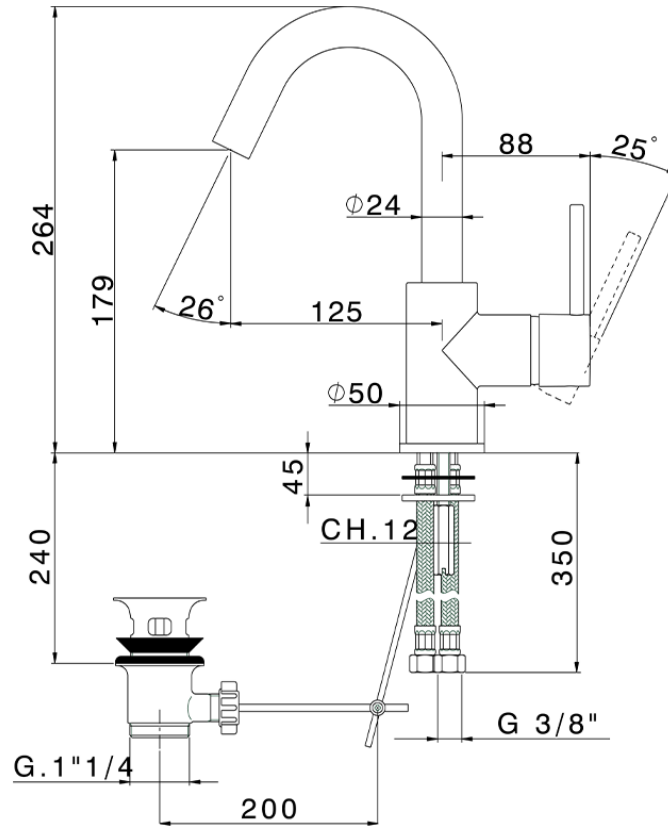

Miscelatore monocomando lavabo EnergySave NUOVA KIRUNA_K2000475

K2000475

<http://www.huberitalia.com/miscelatore-monocomando-lavabo-energysave-nuova-kiruna-k2000475>

2025-02-05