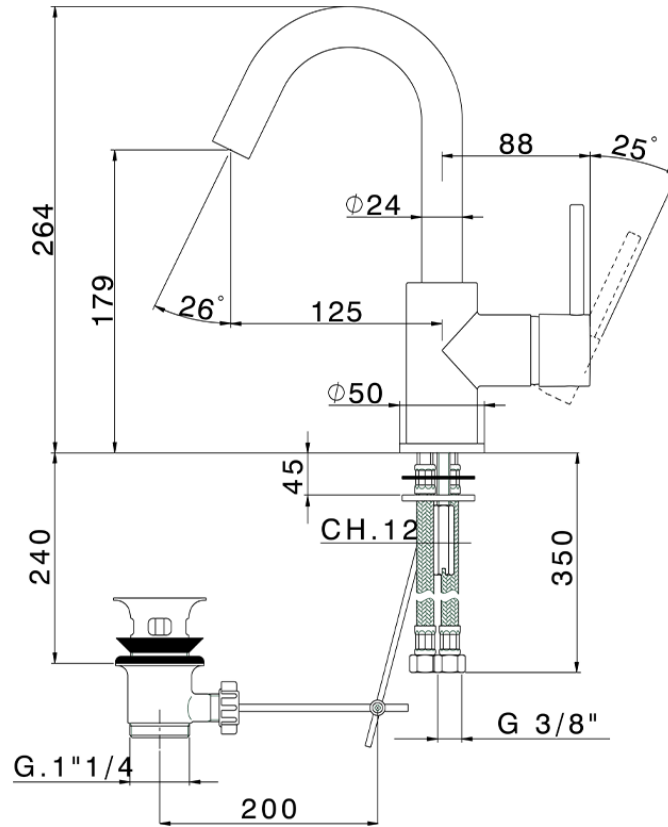

Miscelatore monocomando lavabo EnergySave NUOVA KIRUNA\_K2000475

K2000475

<http://www.huberitalia.com/miscelatore-monocomando-lavabo-energysave-nuova-kiruna-k2000475>

2025-02-05