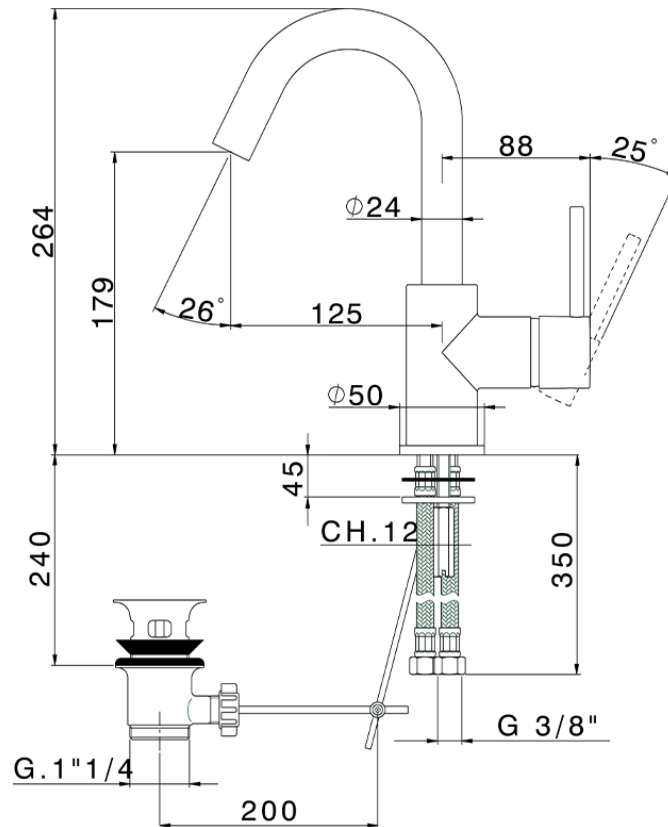

Miscelatore monocomando lavabo EnergySave NUOVA KIRUNA_K2000475

K2000475

<http://www.huberitalia.com/miscelatore-monocomando-lavabo-energysave-nuova-kiruna-k2000475>

2025-02-05