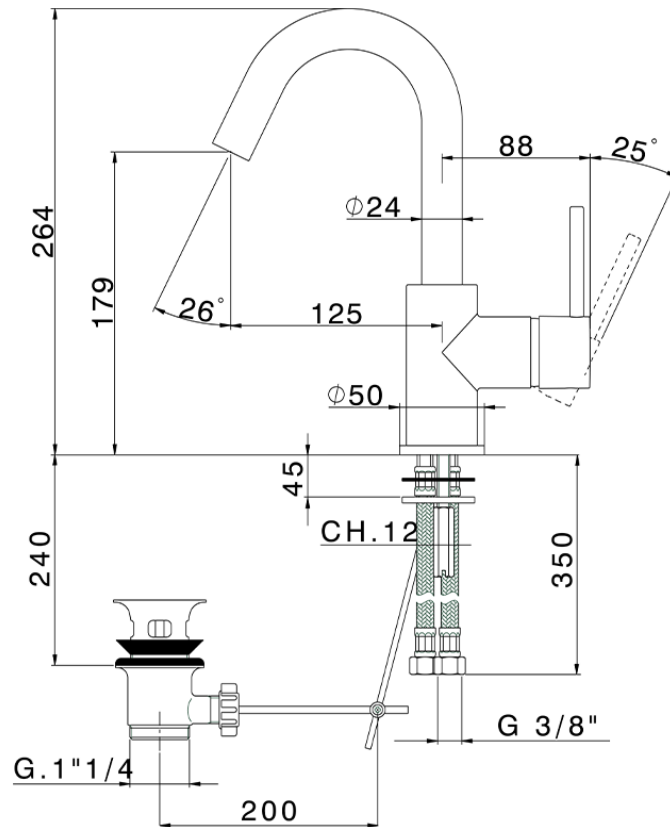

Miscelatore monocomando lavabo EnergySave NUOVA KIRUNA_K2000475

K2000475

<http://www.huberitalia.com/miscelatore-monocomando-lavabo-energysave-nuova-kiruna-k2000475>

2025-02-05