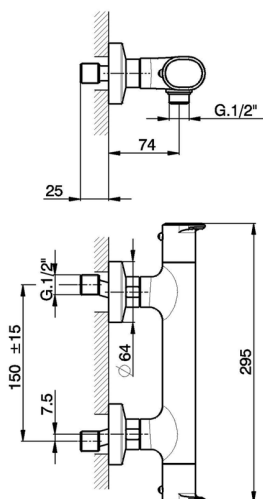

Miscelatore termostatico doccia LEVITY_LYT01010

MODELLO **LYT01010**

Miscelatore termostatico doccia, senza completo doccia, attacco per flessibile 1/2" M

FINITURE DISPONIBILI

-  **21** 21 Cromo
-  **2B** 2B Nichel Lucido
-  **2F** 2F Nichel Spazzolato
-  **40** 40 Nero Opaco
-  **4Q** 4Q Bianco Opaco

CARATTERISTICHE

Ricambio Cartuccia **ZZ96551000**

Cartuccia Termostatica TMX 25

EcoStop

Con il Dispositivo EcoStop l'apertura dell'acqua avviene con un punto duro al 50% circa della portata. Un fermo a metà apertura, da vincere con una leggera forza solo e soltanto quando ci sia una reale necessità di richiesta d'acqua alla massima portata. Ciò permette di consumare fino al 50% in meno di acqua.