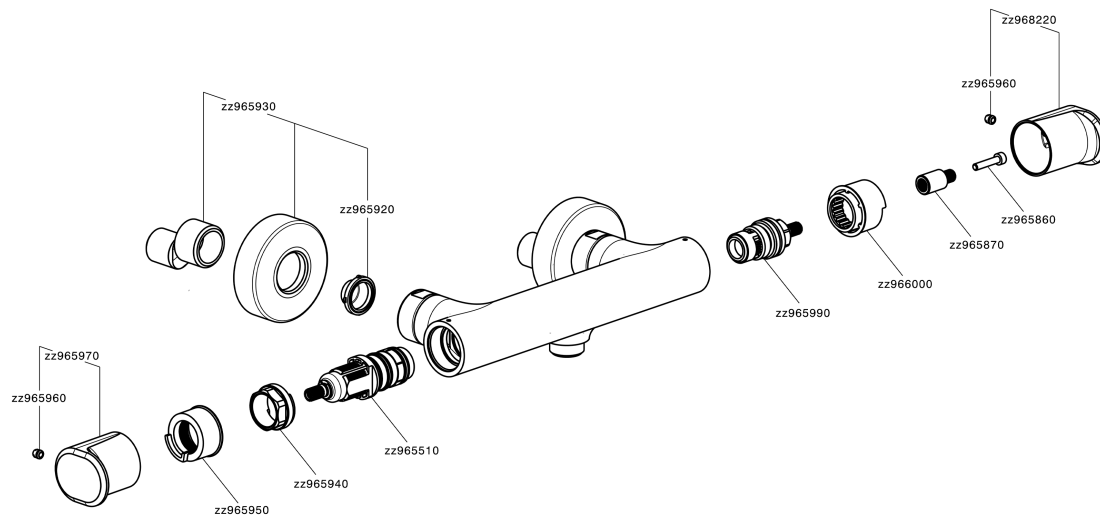

Miscelatore termostatico doccia LEVITY_LYT01010

MODELLO **LYT01010**

Miscelatore termostatico doccia, senza completo doccia, attacco per flessibile 1/2" M

FINITURE DISPONIBILI

-  **21** 21 Cromo
-  **2B** 2B Nichel Lucido
-  **2F** 2F Nichel Spazzolato
-  **40** 40 Nero Opaco
-  **4Q** 4Q Bianco Opaco

CARATTERISTICHE

Ricambio Cartuccia **ZZ96551000**

Cartuccia Termostatica TMX 25

EcoStop

Con il Dispositivo EcoStop l'apertura dell'acqua avviene con un punto duro al 50% circa della portata. Un fermo a metà apertura, da vincere con una leggera forza solo e soltanto quando ci sia una reale necessità di richiesta d'acqua alla massima portata. Ciò permette di consumare fino al 50% in meno di acqua.

SafeTouch

Il sistema SafeTouch Huber mantiene il corpo del miscelatore freddo al tatto durante il funzionamento.

Termostatico

Il Termostatico Huber è il tuo personale gestore dell'acqua che ti aiuta a gestire e controllare acqua ed energia senza sprechi.

Miscelatore termostatico doccia LEVITY_LYT01010

LYT01010

<http://www.huberitalia.com/miscelatore-termostatico-doccia-levity-lyt01010>

2024-12-22