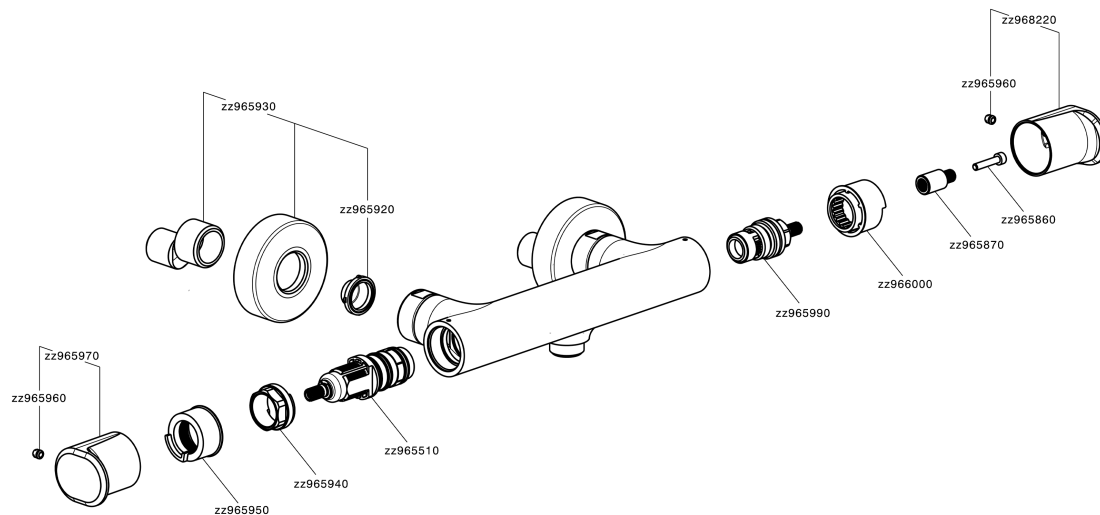

Miscelatore termostatico doccia LEVITY_LYT01010

LYT01010

<http://www.huberitalia.com/miscelatore-termostatico-doccia-levity-lyt01010>

2024-12-31