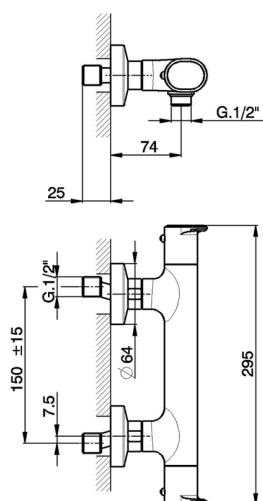

Miscelatore termostatico doccia LEVITY_LYT01010

MODELLO **LYT01010**

Miscelatore termostatico doccia, senza completo doccia, attacco per flessibile 1/2" M

FINITURE DISPONIBILI

-  **21** 21 Cromo
-  **2B** 2B Nichel Lucido
-  **2F** 2F Nichel Spazzolato
-  **40** 40 Nero Opaco
-  **4Q** 4Q Bianco Opaco

CARATTERISTICHE

Ricambio Cartuccia **ZZ96551000**

Cartuccia Termostatica TMX 25

EcoStop

Con il Dispositivo EcoStop l'apertura dell'acqua avviene con un punto duro al 50% circa della portata. Un fermo a metà apertura, da vincere con una leggera forza solo e soltanto quando ci sia una reale necessità di richiesta d'acqua alla massima portata. Ciò permette di consumare fino al 50% in meno di acqua.