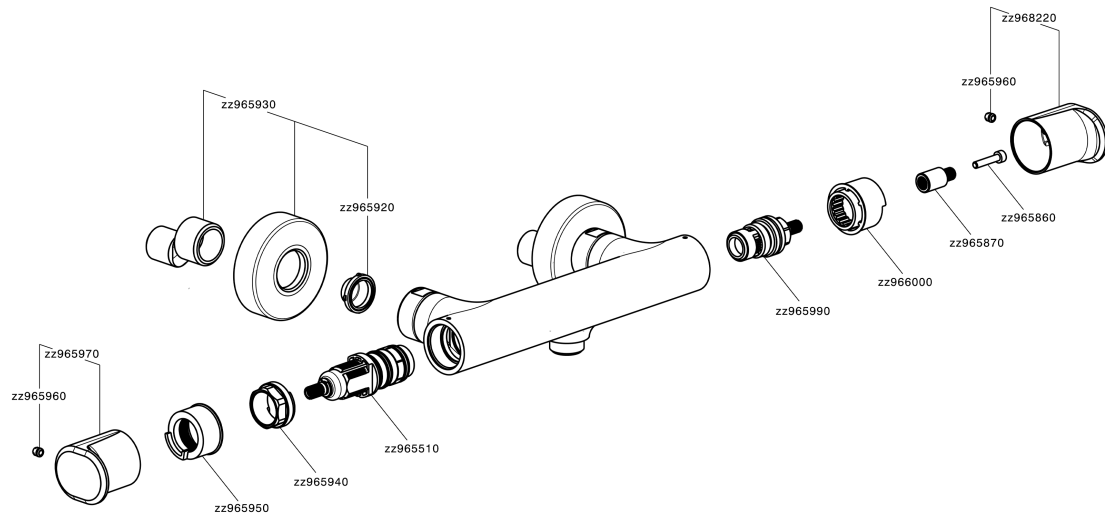

Miscelatore termostatico doccia LEVITY_LYT01010

MODELLO **LYT01010**

Miscelatore termostatico doccia, senza completo doccia, attacco per flessibile 1/2" M

FINITURE DISPONIBILI

-  **21** 21 Cromo
-  **2B** 2B Nichel Lucido
-  **2F** 2F Nichel Spazzolato
-  **40** 40 Nero Opaco
-  **4Q** 4Q Bianco Opaco

CARATTERISTICHE

Ricambio Cartuccia **ZZ96551000**

Cartuccia Termostatica TMX 25

EcoStop

Con il Dispositivo EcoStop l'apertura dell'acqua avviene con un punto duro al 50% circa della portata. Un fermo a metà apertura, da vincere con una leggera forza solo e soltanto quando ci sia una reale necessità di richiesta d'acqua alla massima portata. Ciò permette di consumare fino al 50% in meno di acqua.

SafeTouch

Il sistema SafeTouch Huber mantiene il corpo del miscelatore freddo al tatto durante il funzionamento.

Termostatico

Il Termostatico Huber è il tuo personale gestore dell'acqua che ti aiuta a gestire e controllare acqua ed energia senza sprechi.

Miscelatore termostatico doccia LEVITY_LYT01010

LYT01010

<http://www.huberitalia.com/miscelatore-termostatico-doccia-levity-lyt01010>

2024-12-22