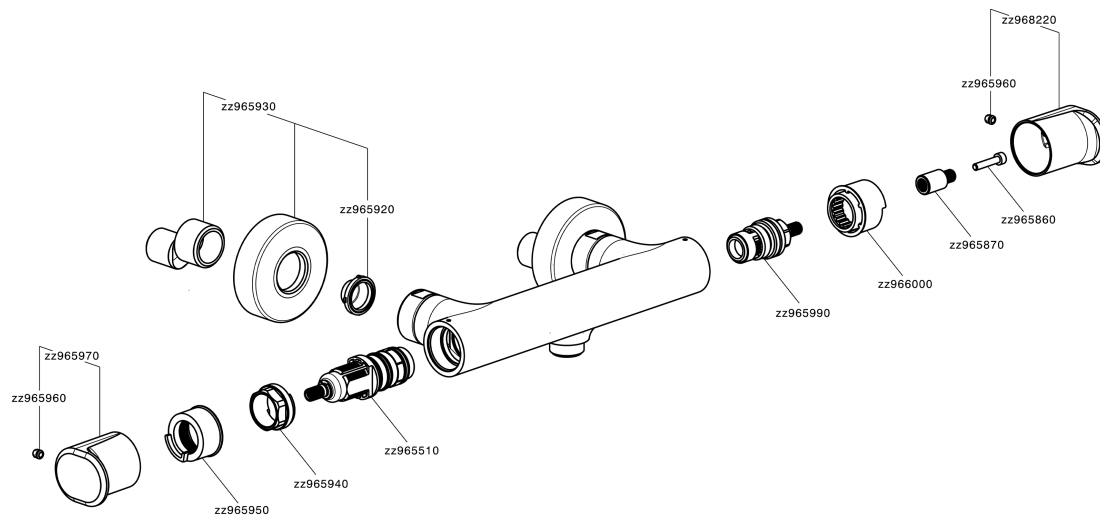

Miscelatore termostatico doccia LEVITY_LYT01010

LYT01010

<http://www.huberitalia.com/miscelatore-termostatico-doccia-levity-lyt01010>

2024-12-22