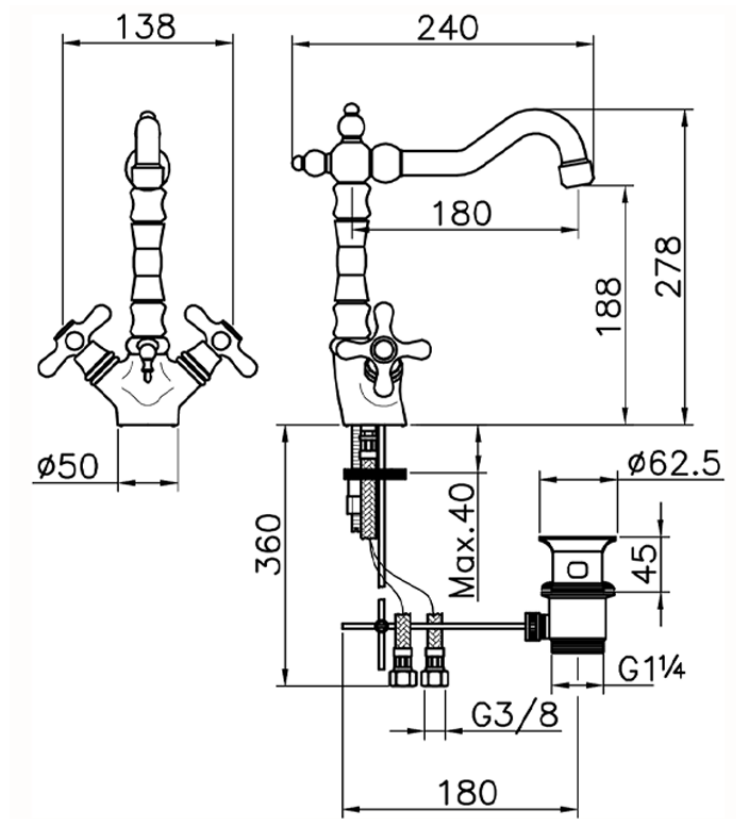

Miscelatore lavabo CROISSETTE_CS000520

CS000520

<http://www.huberitalia.com/miscelatore-lavabo-croisette-cs000520>

2025-04-04