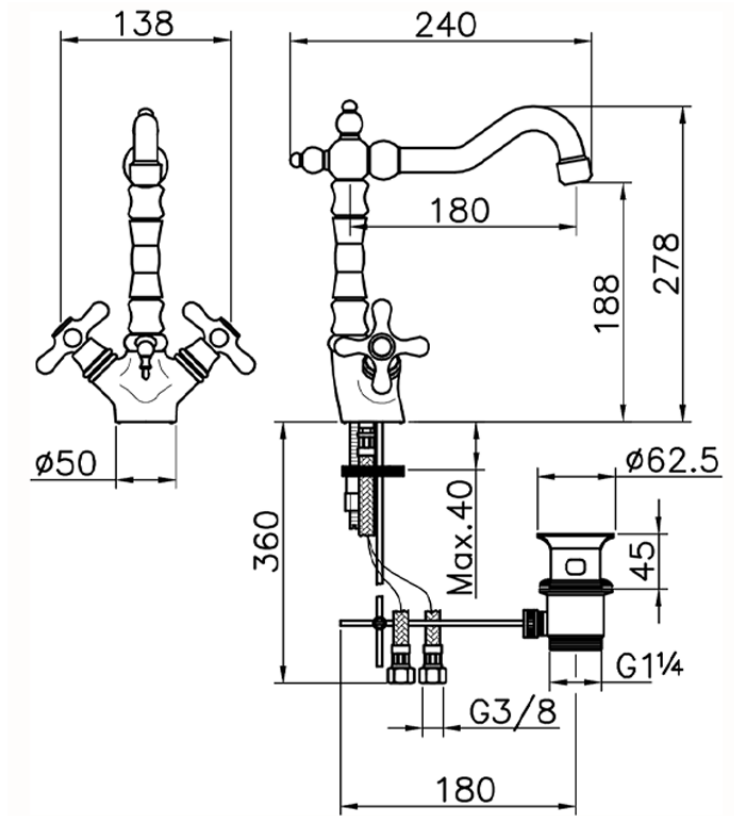

Miscelatore lavabo CROISSETTE\_CS000520

CS000520

<http://www.huberitalia.com/miscelatore-lavabo-croisette-cs000520>

2025-04-04