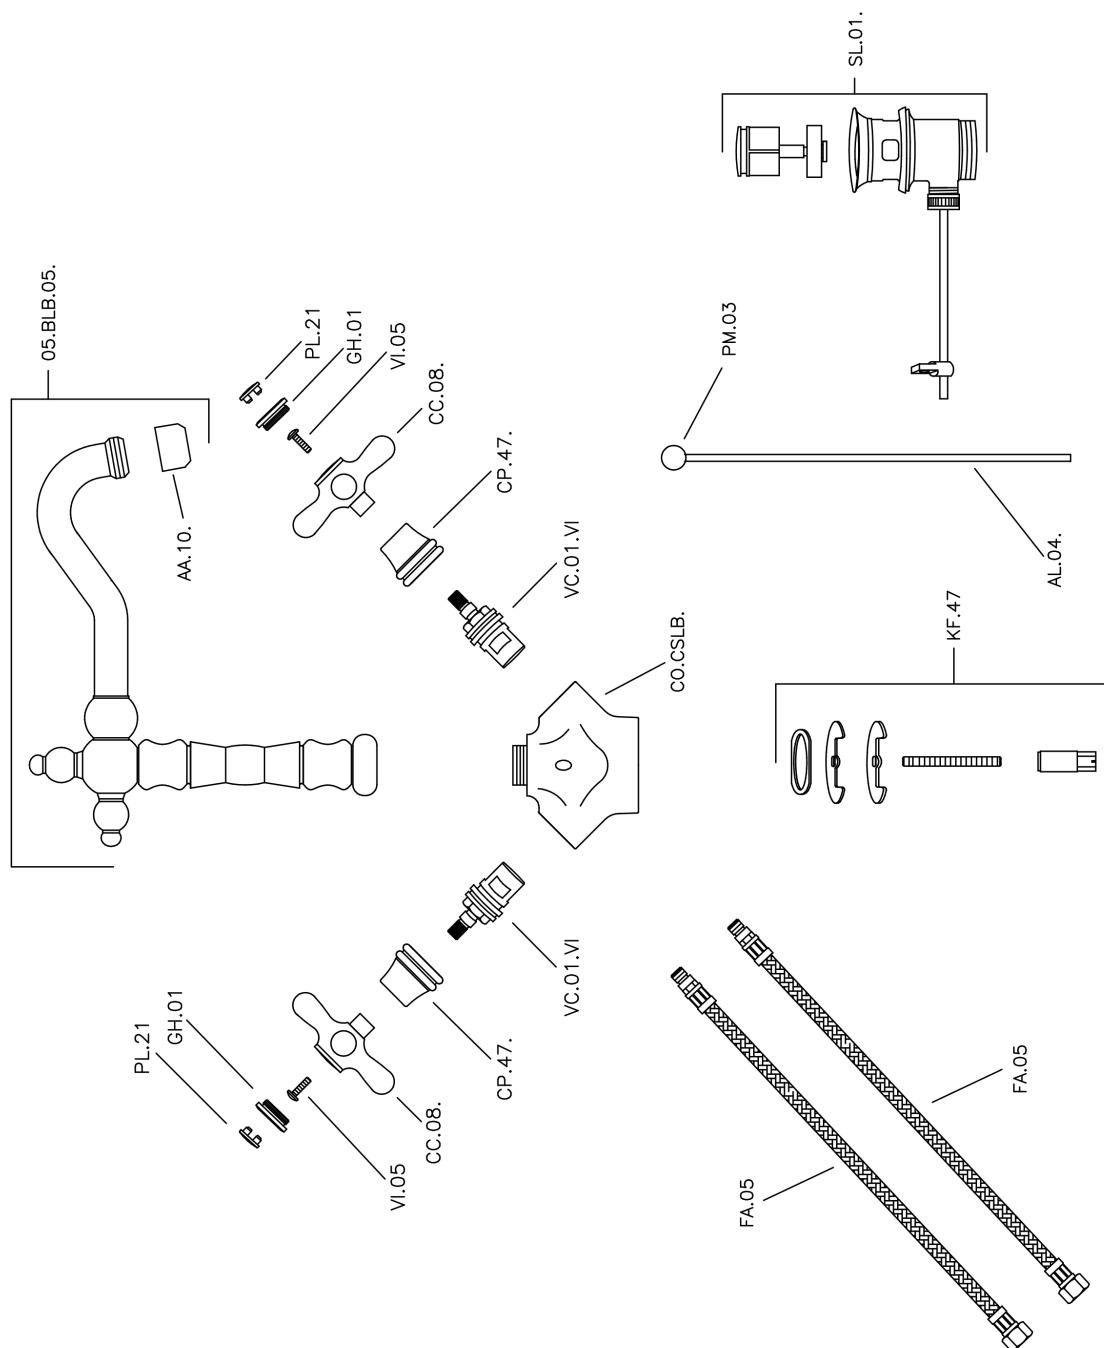

Miscelatore lavabo CROISETTE_CS000520

MODELLO **CS000520**

Miscelatore lavabo, con scarico automatico
1"1/4, bocca girevole, flex inox G.3/8"

FINITURE DISPONIBILI

-  **21** 21 Cromo
-  **27** 27 Vecchio Bronzo
-  **2G** 2G Oro Antico
-  **2W** 2W Oro Spazzolato

CARATTERISTICHE

Miscelatore lavabo CROISETTE_CS000520

CS000520

<http://www.huberitalia.com/miscelatore-lavabo-croisette-cs000520>

2025-04-03