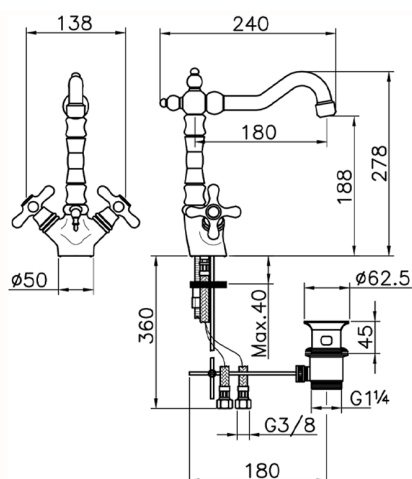

Miscelatore lavabo CROISETTE_CS000520

MODELLO **CS000520**

Miscelatore lavabo, con scarico automatico
1"1/4, bocca girevole, flex inox G.3/8"

FINITURE DISPONIBILI

-  **21** 21 Cromo
-  **27** 27 Vecchio Bronzo
-  **2G** 2G Oro Antico
-  **2W** 2W Oro Spazzolato

CARATTERISTICHE

Miscelatore lavabo CROISETTE_CS000520

CS000520

<http://www.huberitalia.com/miscelatore-lavabo-croisette-cs000520>

2025-04-03