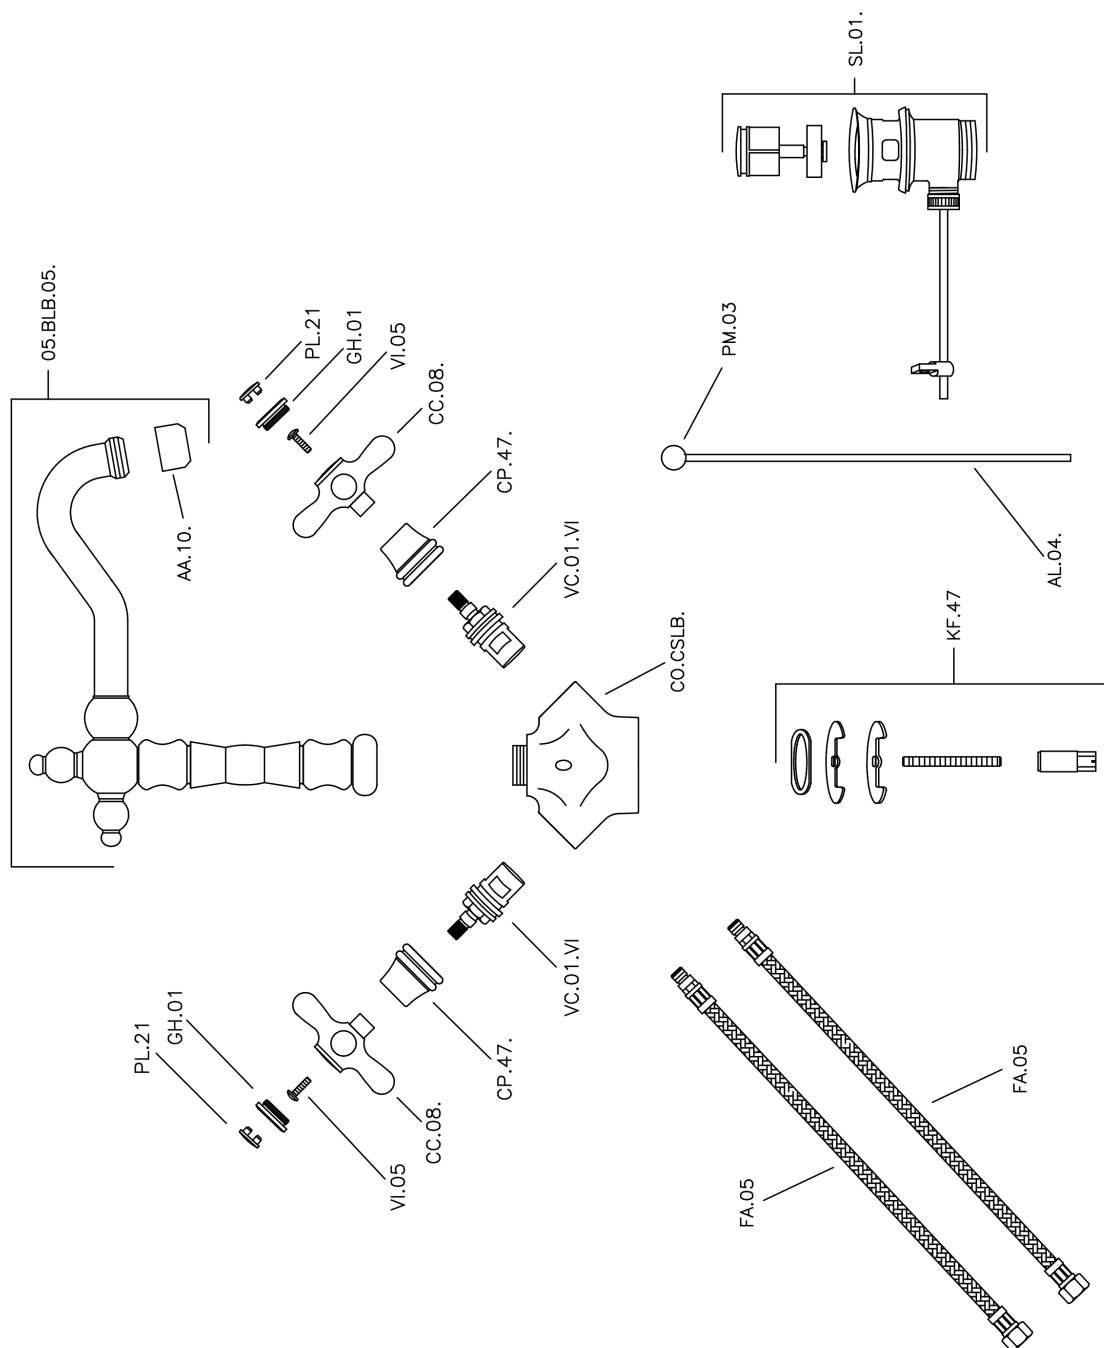

## Miscelatore lavabo CROISETTE\_CS000520

CS000520

<http://www.huberitalia.com/miscelatore-lavabo-croisette-cs000520>

2025-04-04