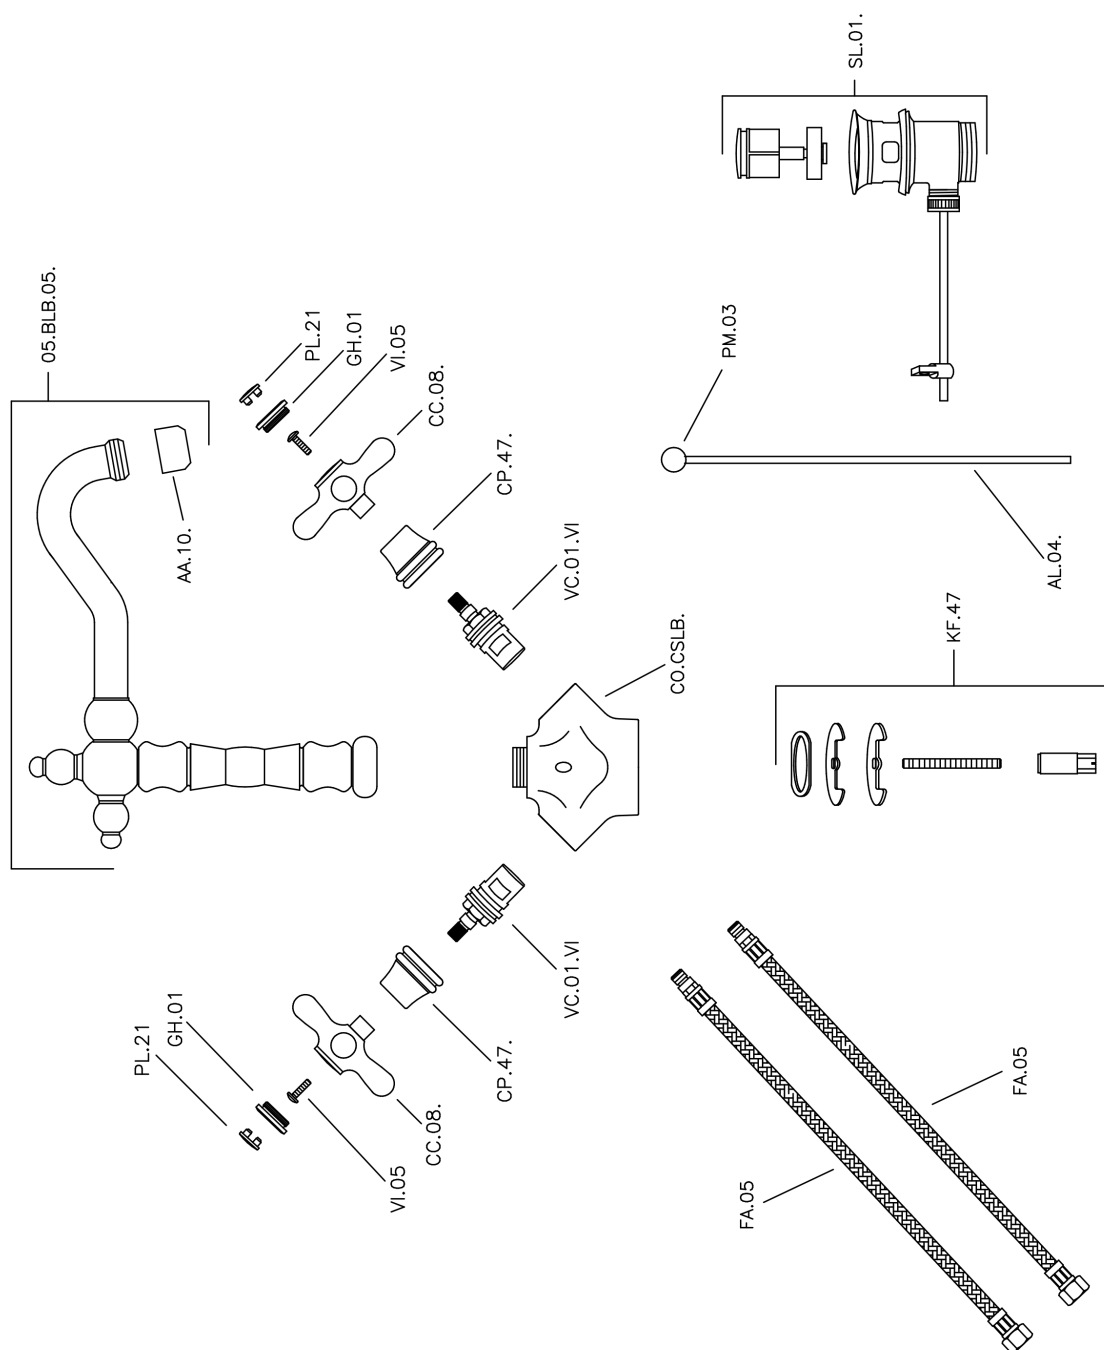

Miscelatore lavabo CROISETTE_CS000520

MODELLO **CS000520**

Miscelatore lavabo, con scarico automatico
1"1/4, bocca girevole, flex inox G.3/8"

FINITURE DISPONIBILI

-  **21** 21 Cromo
-  **27** 27 Vecchio Bronzo
-  **2G** 2G Oro Antico
-  **2W** 2W Oro Spazzolato

CARATTERISTICHE

Miscelatore lavabo CROISETTE_CS000520

CS000520

<http://www.huberitalia.com/miscelatore-lavabo-croisette-cs000520>

2025-04-04