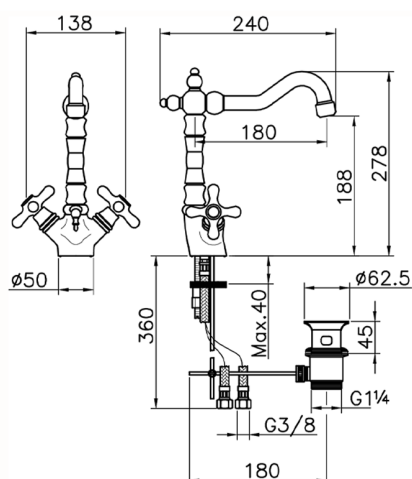

Miscelatore lavabo CROISETTE_CS000520

MODELLO **CS000520**

Miscelatore lavabo, con scarico automatico
1"1/4, bocca girevole, flex inox G.3/8"

FINITURE DISPONIBILI

-  **21** 21 Cromo
-  **27** 27 Vecchio Bronzo
-  **2G** 2G Oro Antico
-  **2W** 2W Oro Spazzolato

CARATTERISTICHE

Miscelatore lavabo CROISETTE_CS000520

CS000520

<http://www.huberitalia.com/miscelatore-lavabo-croisette-cs000520>

2025-04-04