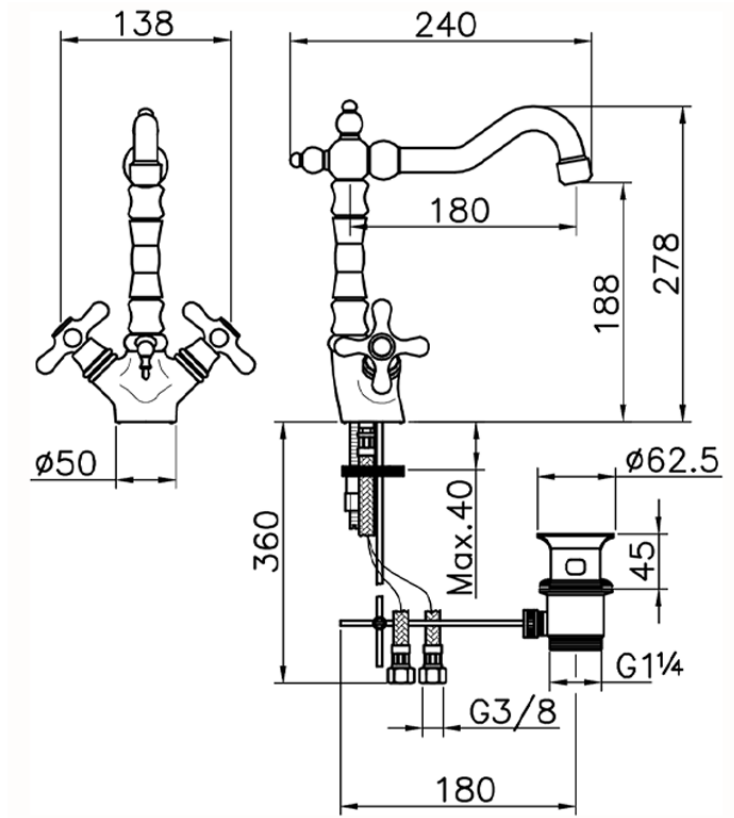

Miscelatore lavabo CROISSETTE_CS000520

CS000520

<http://www.huberitalia.com/miscelatore-lavabo-croisette-cs000520>

2025-04-04