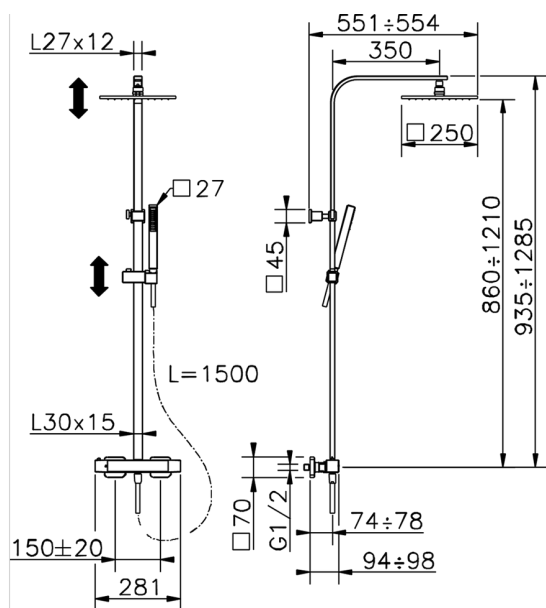

Colonna doccia termostatica 2 funzioni COLUMNS_QMC8603H

MODELLO **QMC8603H**

Colonna doccia termostatica 2 funzioni, devia stop 2 uscite, colonna telescopica, supporto doccetta scorrevole, doccetta monogetto minimalista quadra 27x27 mm ABS, soffione quadro 250x250 mm in OTTONE, flessibile liscio SILVERFLEX 150 cm

FINITURE DISPONIBILI

CARATTERISTICHE

Ricambio Cartuccia **22.04A.AR - ZZ97279004**

Cartuccia Termostatica Argo 2 (filtro lungo)

DeviaStop

La tecnologia Devia Stop di Huber consente con un semplice movimento rotativo di gestire la portata dell'acqua e di scegliere la modalità d'erogazione (soffione, doccetta a mano).