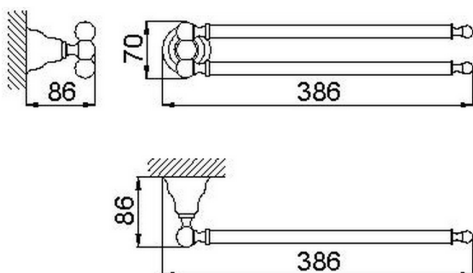

Porta salviette CROISETTE_4016.01H.

MODELLO **4016.01H.**

Porta salviette

FINITURE DISPONIBILI

AC AC Nichel Satinato Spazzolato

BA BA Vecchio Bronzo

CR CR Cromo

2W 2W Oro Spazzolato

CARATTERISTICHE

2025-04-04